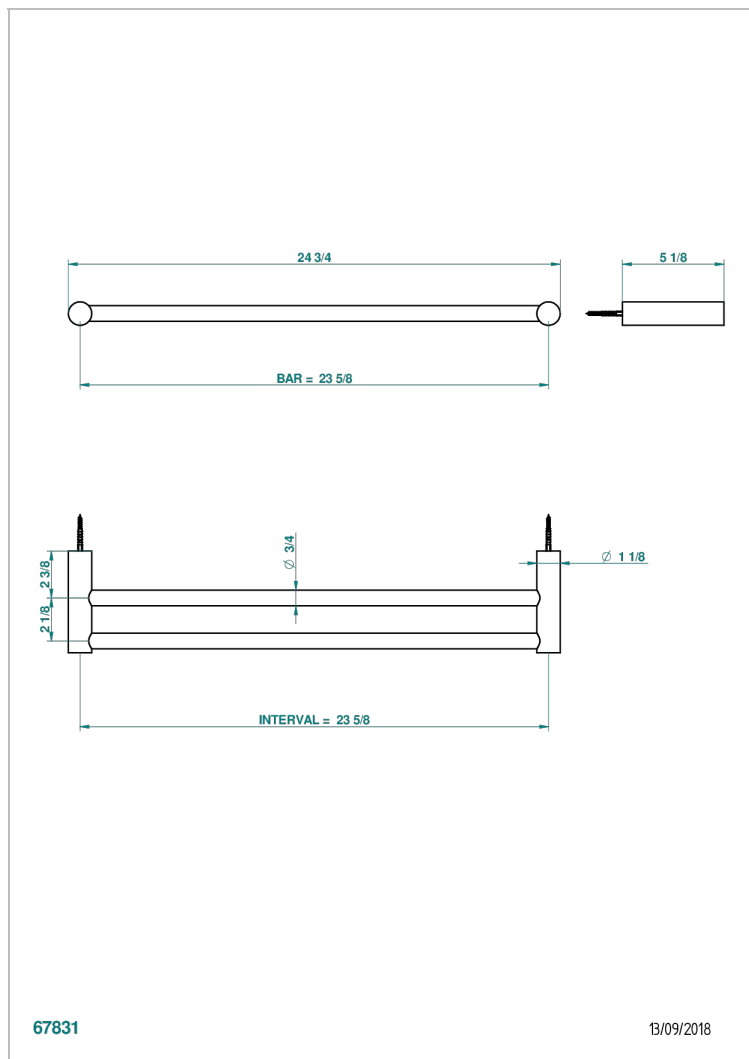

BEYOND CRYSTAL С СИНИМ ХРУСТАЛЕМ

U6K-516/60

Towel rail, 2 fixed rails, length: 600 mm

THG[®]
PARIS

ХАРАКТЕРИСТИКИ

- Beyond crystal с синим хрусталём
- Towel rail, 2 fixed rails, length: 600 mm

ДОСТУПНЫЕ ВАРИАНТЫ ПОКРЫТИЙ