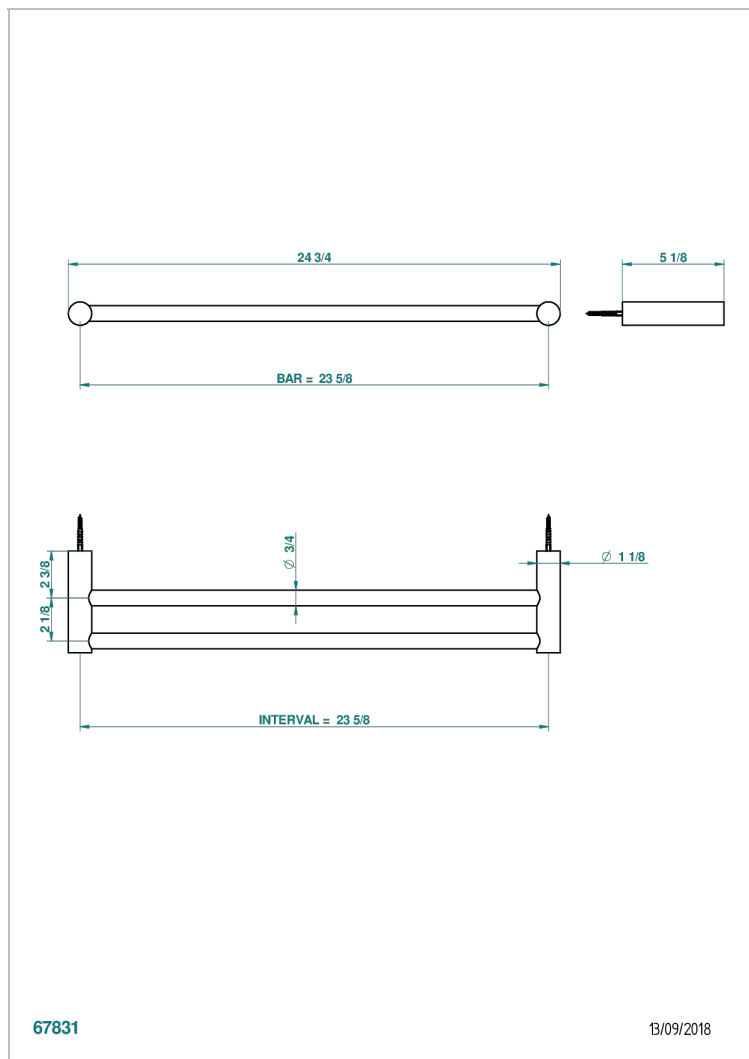

BEYOND CRYSTAL, BLAUEN KRISTALL

U6K-516/60

Handtuchstange doppelt, Länge 600 mm

EIGENSCHAFTEN

- Beyond Crystal, blauen Kristall
- Handtuchstange doppelt, Länge 600 mm

VERFÜGBARE OBERFLÄCHEN

Altnickel - H28
Blassgold - F30
Blassgold matt unlackiert - F31
Chrom - A02
Chrom / gold - G02
Chrom matt - C02