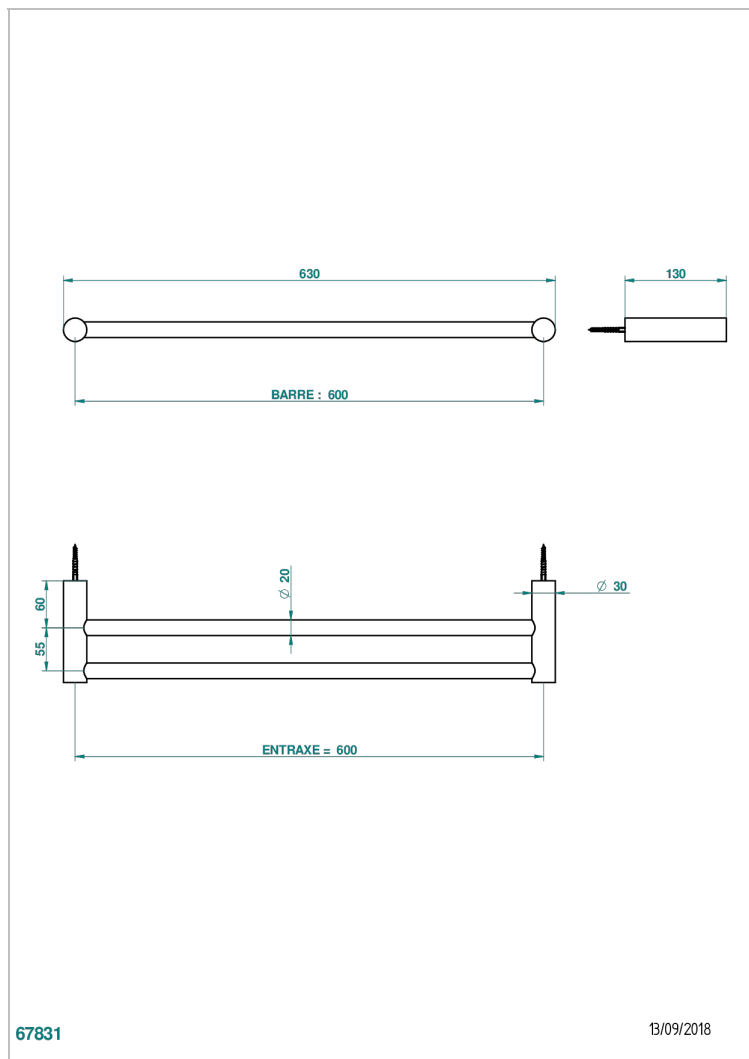

BEYOND CRYSTAL - CRISTAL COULEUR CHAMPAGNE

THG[®]
PARIS

U6J-516/60

Porte-serviettes avec 2 barres fixes long. 600 mm

CARACTÉRISTIQUES

- Beyond Crystal - Cristal couleur Champagne
- Porte-serviettes avec 2 barres fixes long. 600 mm