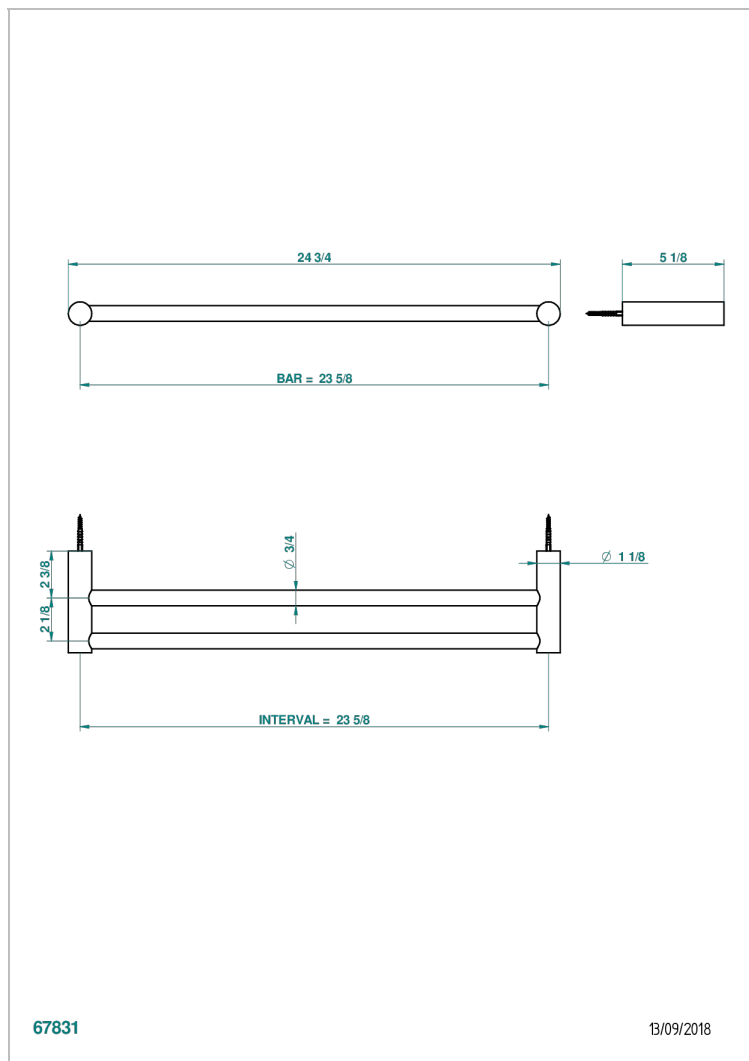

BEYOND CRYSTAL - CRISTAL COULEUR CHAMPAGNE

THG[®]
PARIS

U6J-516/60

Porte-serviettes avec 2 barres fixes long. 600 mm

CARACTÉRISTIQUES

- Beyond Crystal - Cristal couleur Champagne
- Porte-serviettes avec 2 barres fixes long. 600 mm