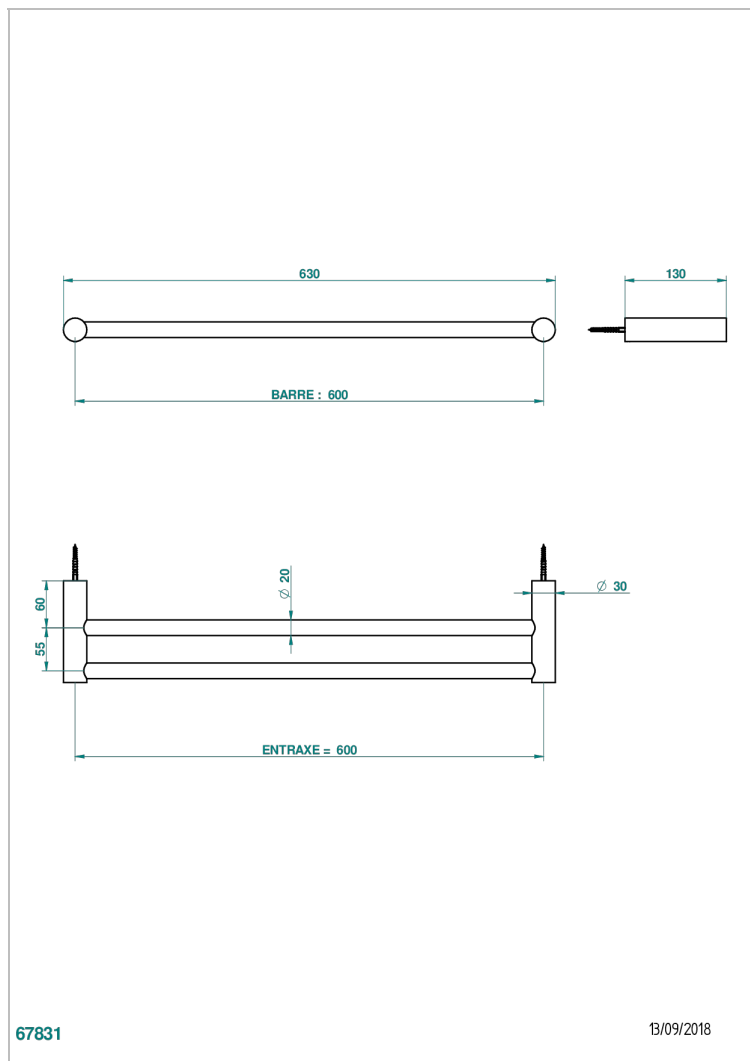

BEYOND CRYSTAL - CHAMPAGNER FARBE KRISTALL

U6J-516/60

Handtuchstange doppelt, Länge 600 mm

EIGENSCHAFTEN

- Beyond Crystal - Champagner Farbe Kristall
- Handtuchstange doppelt, Länge 600 mm

VERFÜGBARE OBERFLÄCHEN

Altnickel - H28
Blassgold - F30
Blassgold matt unlackiert - F31
Chrom - A02
Chrom / gold - G02
Chrom matt - C02

Gold - F01
Gold matt - F07
Mattschwarz keramik - D30
Pvd blush - H62
Pvd blush matt - H60
Pvd bronze braun - F33