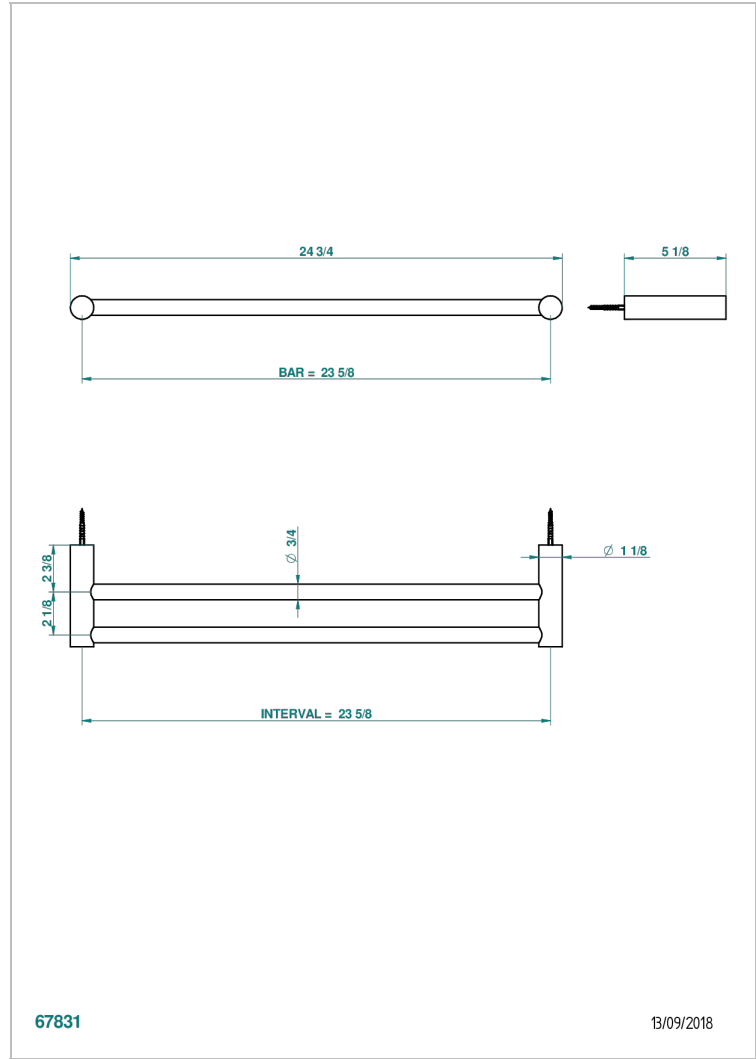

BEYOND CRYSTAL - CHAMPAGNER FARBE KRISTALL

U6J-516/60

Handtuchstange doppelt, Länge 600 mm

67831

13/09/2018

EIGENSCHAFTEN

- Beyond Crystal - Champagner Farbe Kristall
- Handtuchstange doppelt, Länge 600 mm

VERFÜGBARE OBERFLÄCHEN