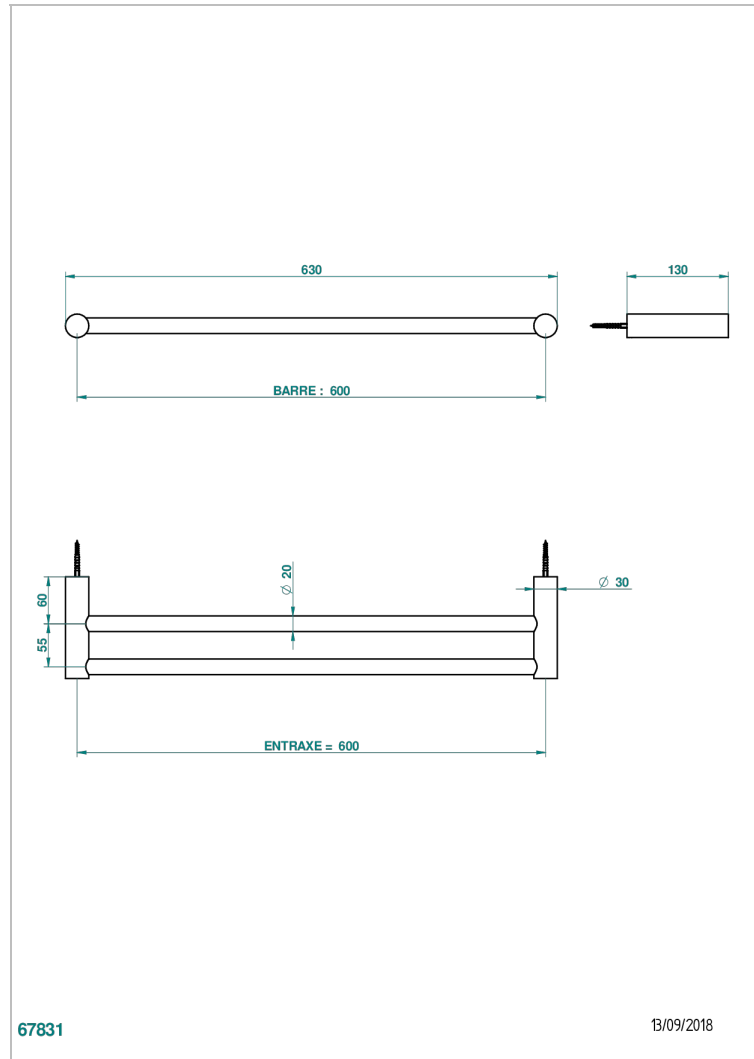

BEYOND CRYSTAL С ХРУСТАЛЕМ ЦВЕТА "ШАМПАНЬ"

U6J-516/60

Towel rail, 2 fixed rails, length: 600 mm

THG
PARIS

ХАРАКТЕРИСТИКИ

- Beyond crystal с хрусталём цвета "Шампань"
- Towel rail, 2 fixed rails, length: 600 mm