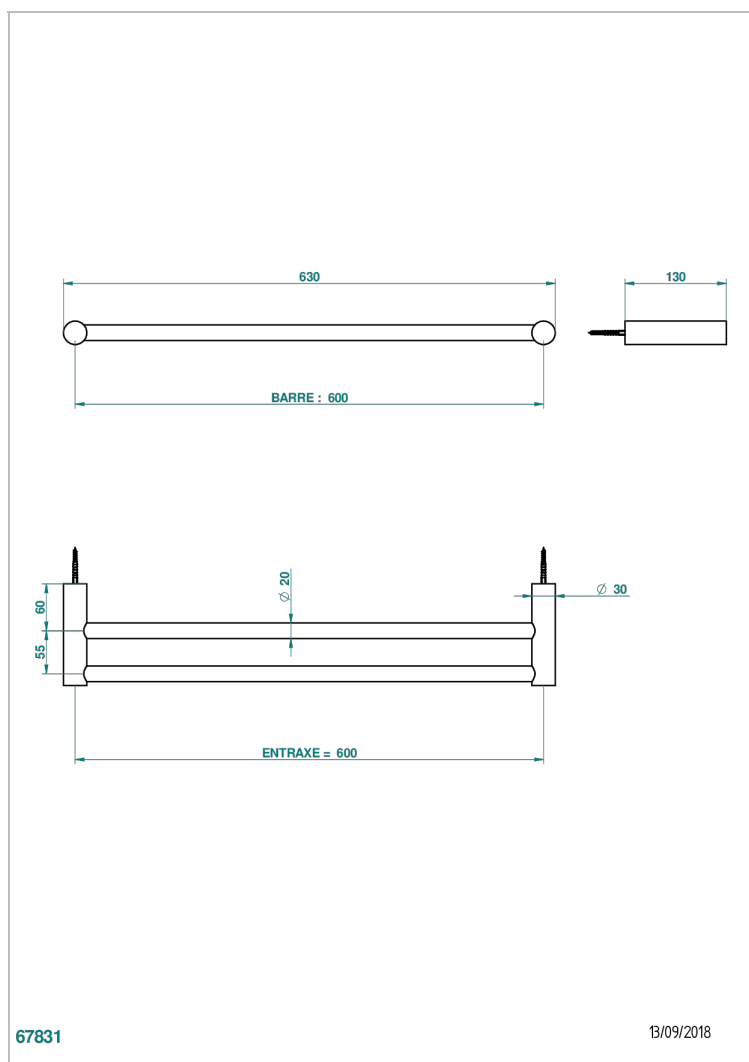

BEYOND CRYSTAL - CRISTAL DE COLOR CHAMPAN

U6J-516/60

Towel rail, 2 fixed rails, length: 600 mm

CARACTERÍSTICAS

- Beyond Crystal - Cristal de color champán
- Towel rail, 2 fixed rails, length: 600 mm

ACABADOS DISPONIBLES

Cerámica negra mate - D30
Cromo - A02
Cromo / dorado - G02
Cromo mate - C02
Dorado - F01
Dorado mate - F07

Dorado pálido - F30
Dorado pálido mate (sin barniz) - F31
Níquel viejo - H28
Pvd blush - H62
Pvd blush mate - H60
Pvd color latón - H49