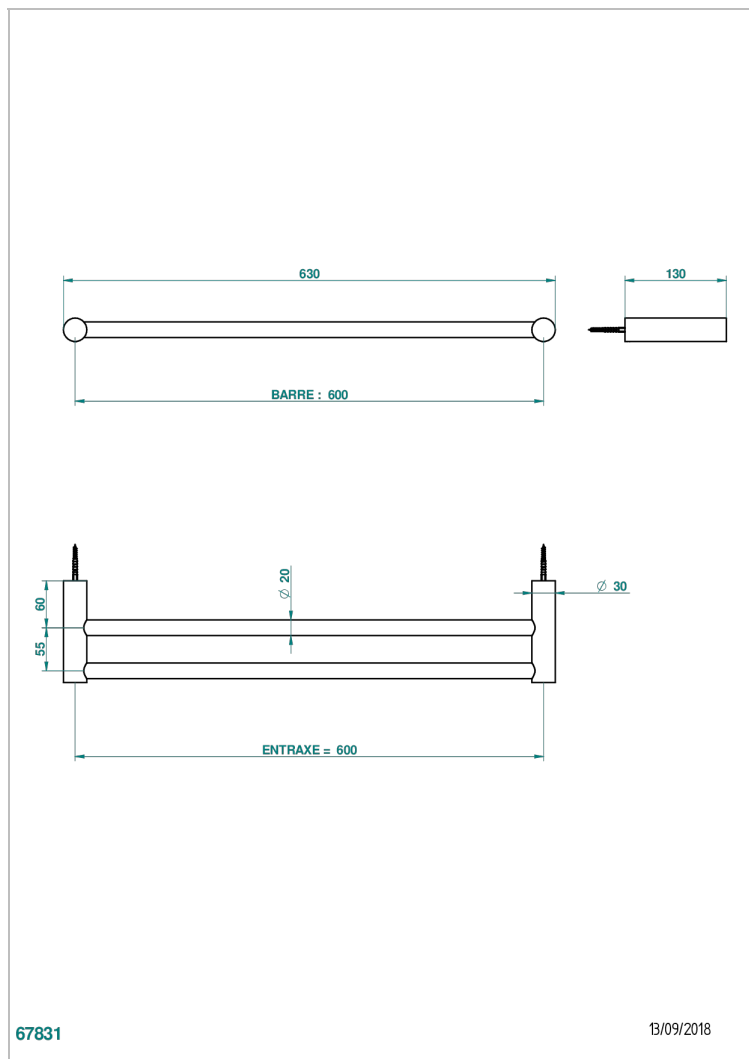

BEYOND CRYSTAL - CHAMPAGNER FARBE KRISTALL

U6J-516/60

Handtuchstange doppelt, Länge 600 mm

EIGENSCHAFTEN

- Beyond Crystal - Champagner Farbe Kristall
- Handtuchstange doppelt, Länge 600 mm

VERFÜGBARE OBERFLÄCHEN