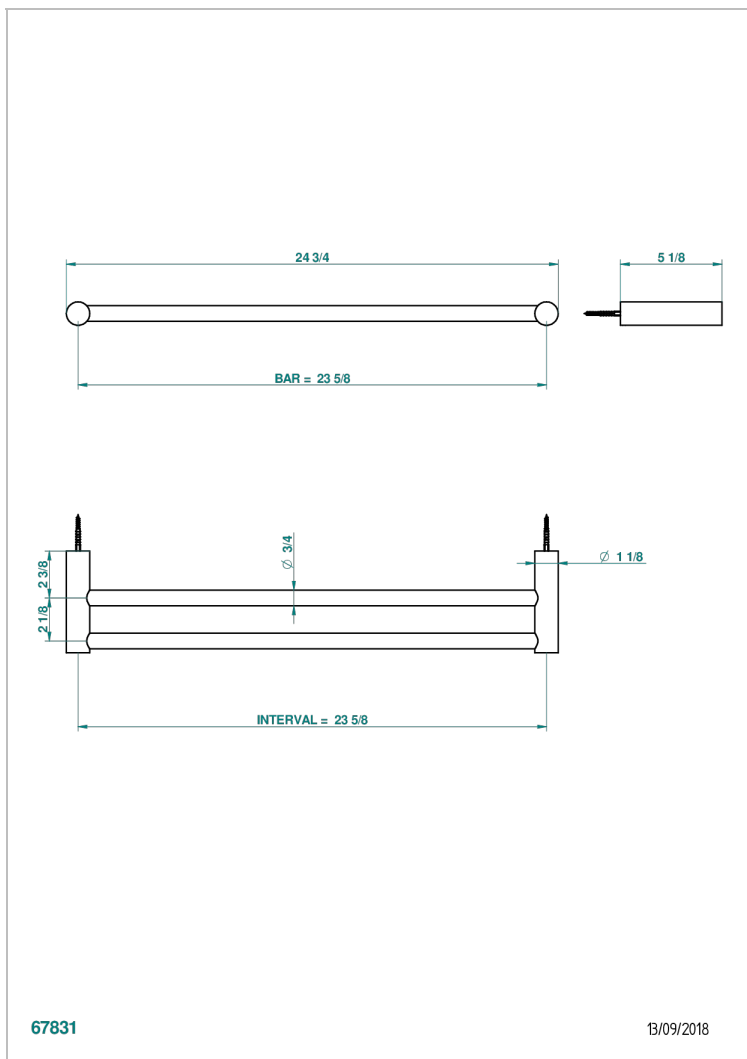

# BEYOND CRYSTAL С ХРУСТАЛЕМ ЦВЕТА "ШАМПАНЬ"

U6J-516/60

Towel rail, 2 fixed rails, length: 600 mm

THG<sup>®</sup>  
PARIS

## ХАРАКТЕРИСТИКИ

- Beyond crystal с хрусталём цвета "Шампань"
- Towel rail, 2 fixed rails, length: 600 mm