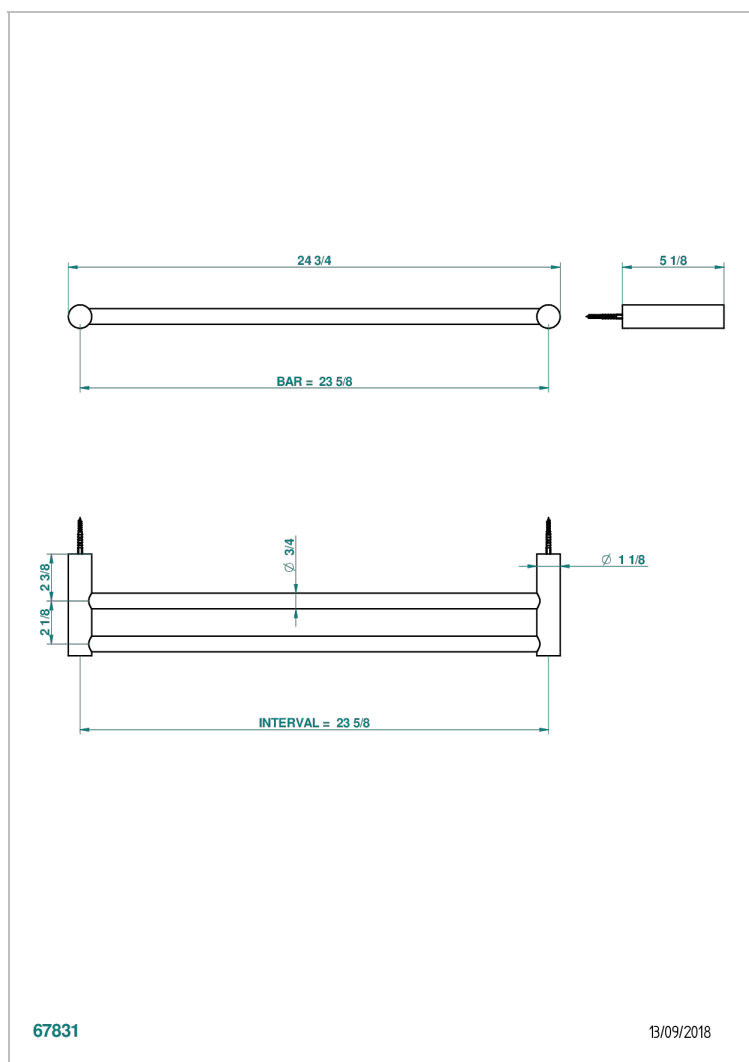

# BEYOND CRYSTAL - CRISTAL COULEUR CHAMPAGNE

U6J-516/60

Porte-serviettes avec 2 barres fixes long. 600 mm

## CARACTÉRISTIQUES

- Beyond Crystal - Cristal couleur Champagne
- Porte-serviettes avec 2 barres fixes long. 600 mm