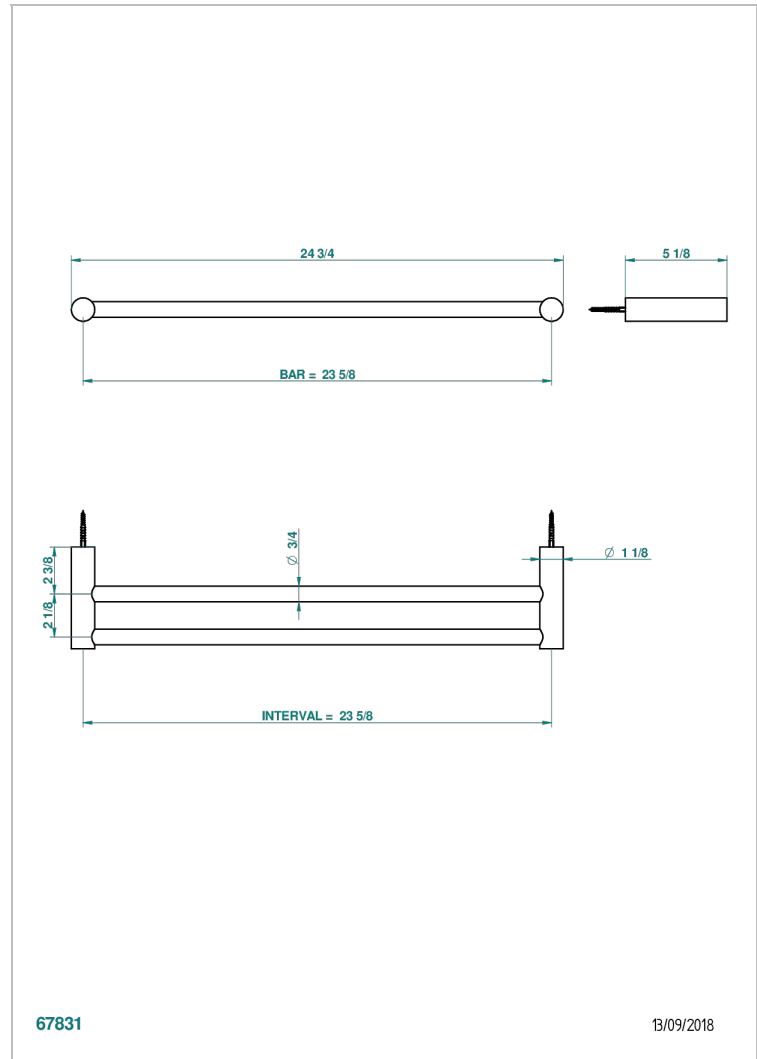

# BEYOND CRYSTAL - CHAMPAGNER FARBE KRISTALL

U6J-516/60

Handtuchstange doppelt, Länge 600 mm

67831

13/09/2018

## EIGENSCHAFTEN

- Beyond Crystal - Champagner Farbe Kristall
- Handtuchstange doppelt, Länge 600 mm