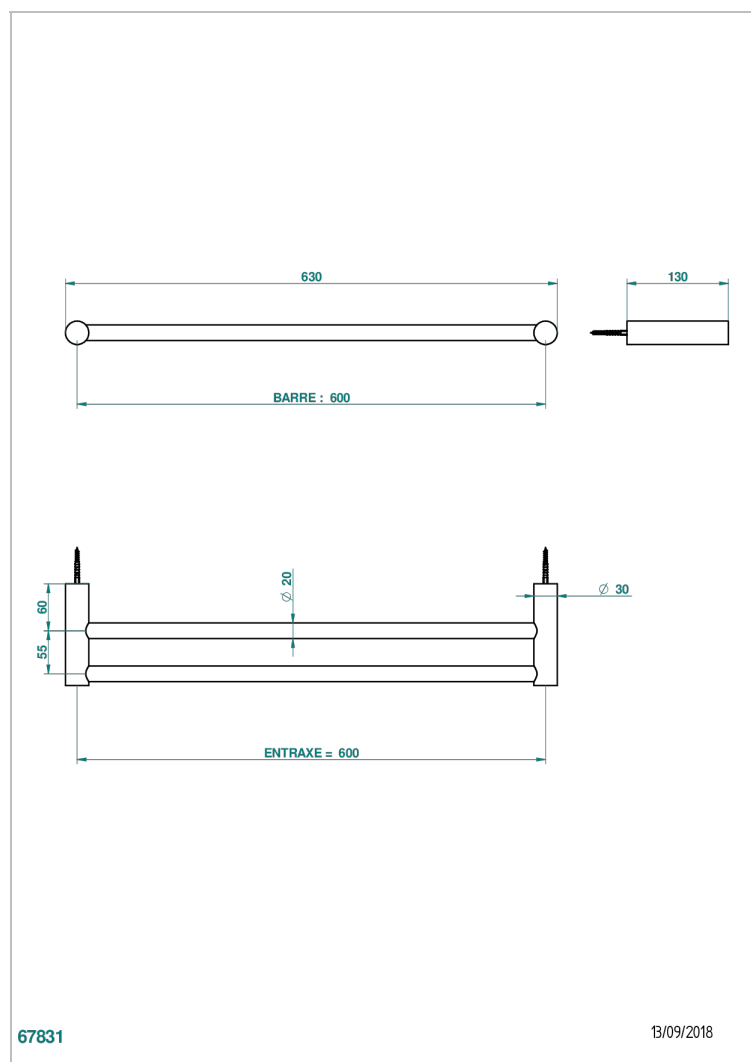

BEYOND CRYSTAL - CRISTAL ROUGE

U6H-516/60

Porte-serviettes avec 2 barres fixes long. 600 mm

CARACTÉRISTIQUES

- Beyond Crystal - Cristal rouge
- Porte-serviettes avec 2 barres fixes long. 600 mm

FINITIONS DISPONIBLES