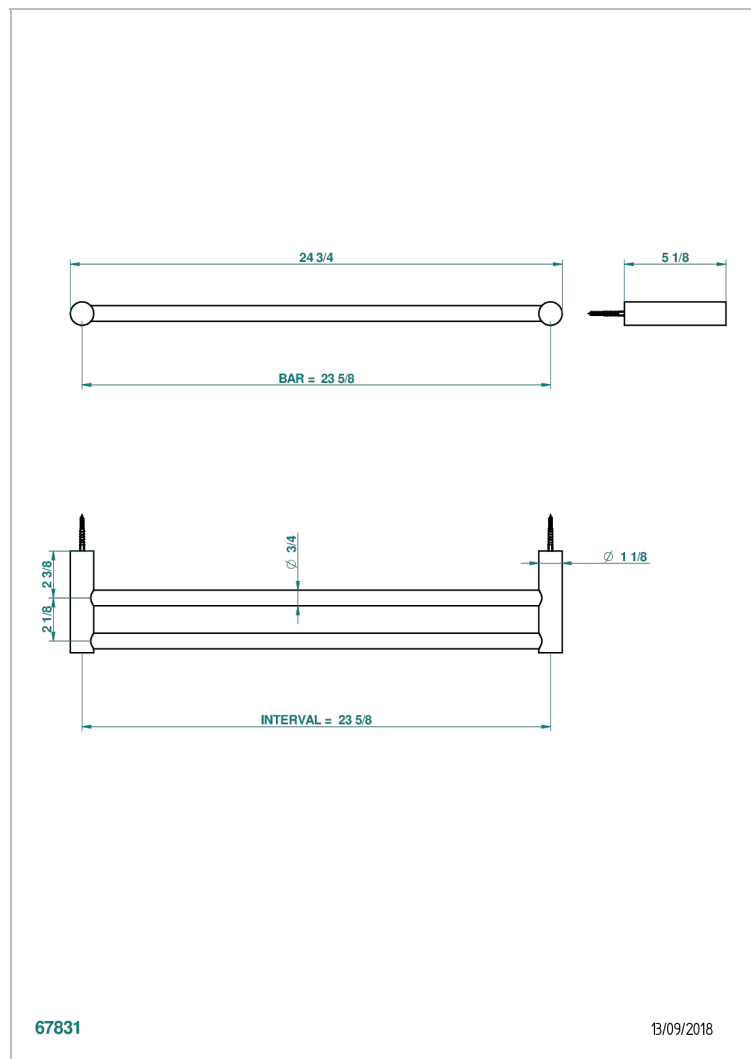

BEYOND CRYSTAL - CRISTAL ROUGE

U6H-516/60

Porte-serviettes avec 2 barres fixes long. 600 mm

CARACTÉRISTIQUES

- Beyond Crystal - Cristal rouge
- Porte-serviettes avec 2 barres fixes long. 600 mm

FINITIONS DISPONIBLES