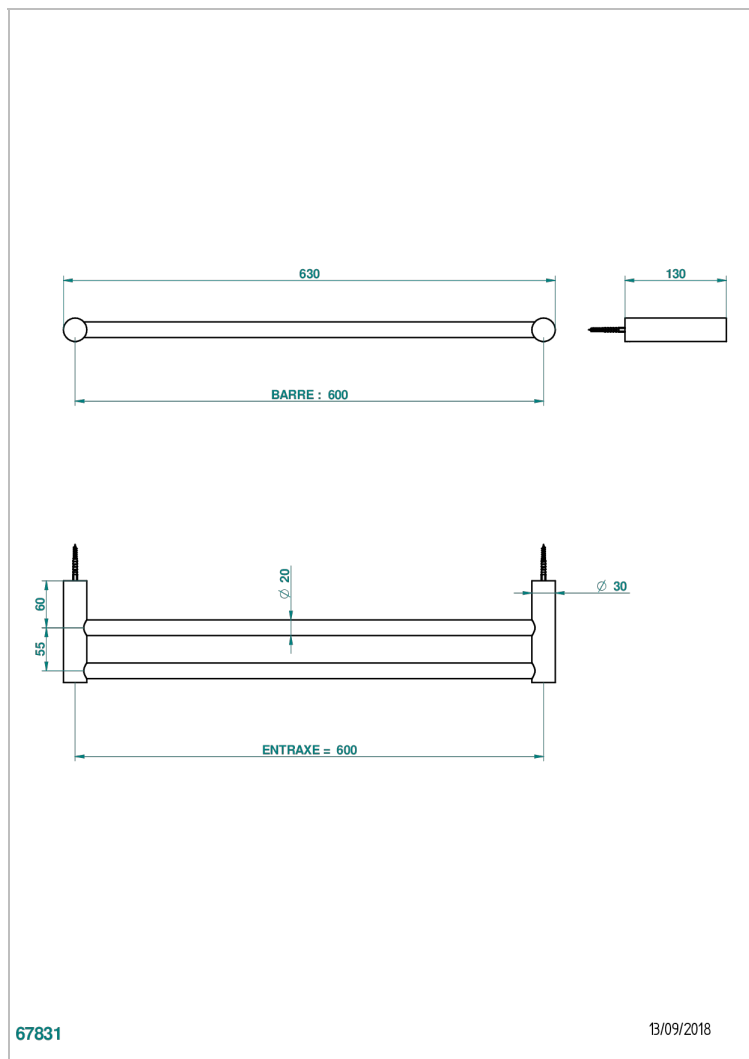

BEYOND CRYSTAL - CRISTAL ROUGE

U6H-516/60

Porte-serviettes avec 2 barres fixes long. 600 mm

THG[®]
PARIS

CARACTÉRISTIQUES

- Beyond Crystal - Cristal rouge
- Porte-serviettes avec 2 barres fixes long. 600 mm