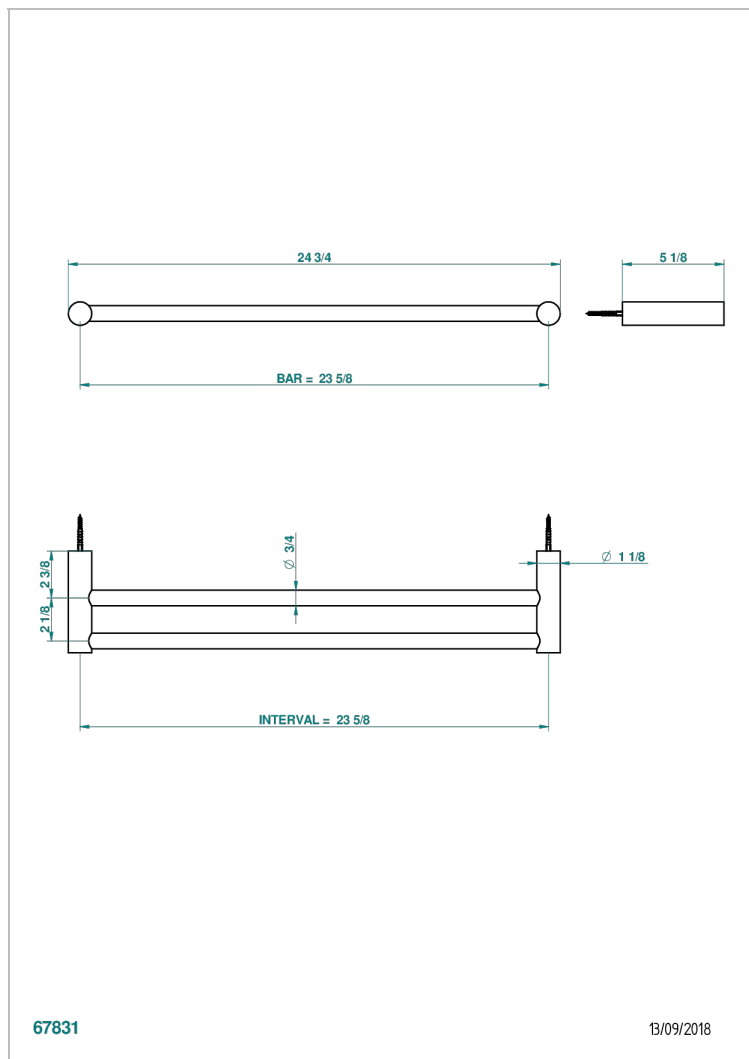

BEYOND CRYSTAL - CRISTAL ROUGE

U6H-516/60

Porte-serviettes avec 2 barres fixes long. 600 mm

CARACTÉRISTIQUES

- Beyond Crystal - Cristal rouge
- Porte-serviettes avec 2 barres fixes long. 600 mm

FINITIONS DISPONIBLES