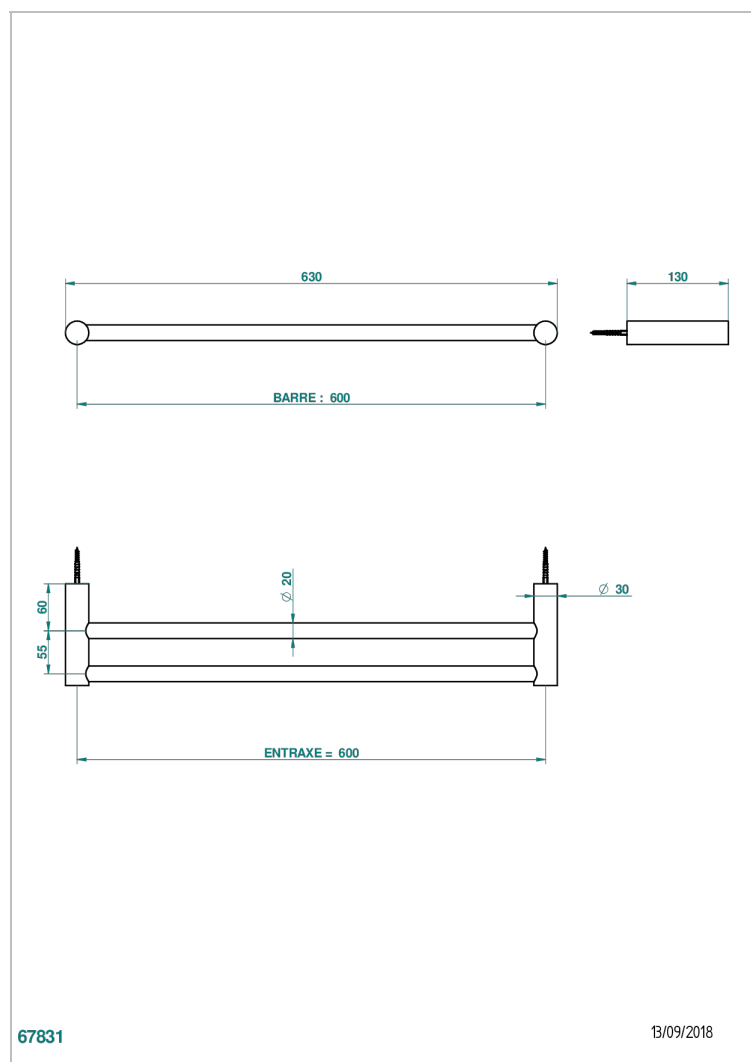

BEYOND CRYSTAL, ROTEN KRISTALL

U6H-516/60

Handtuchstange doppelt, Länge 600 mm

EIGENSCHAFTEN

- Beyond Crystal, roten Kristall
- Handtuchstange doppelt, Länge 600 mm

VERFÜGBARE OBERFLÄCHEN

Altnickel - H28
Blassgold - F30
Blassgold matt unlackiert - F31
Chrom - A02
Chrom / gold - G02
Chrom matt - C02

Pvd messing matt - H50
Pvd nickel - H55
Pvd nickel matt - H56
Pvd umber - H66
Pvd umber matt - H67