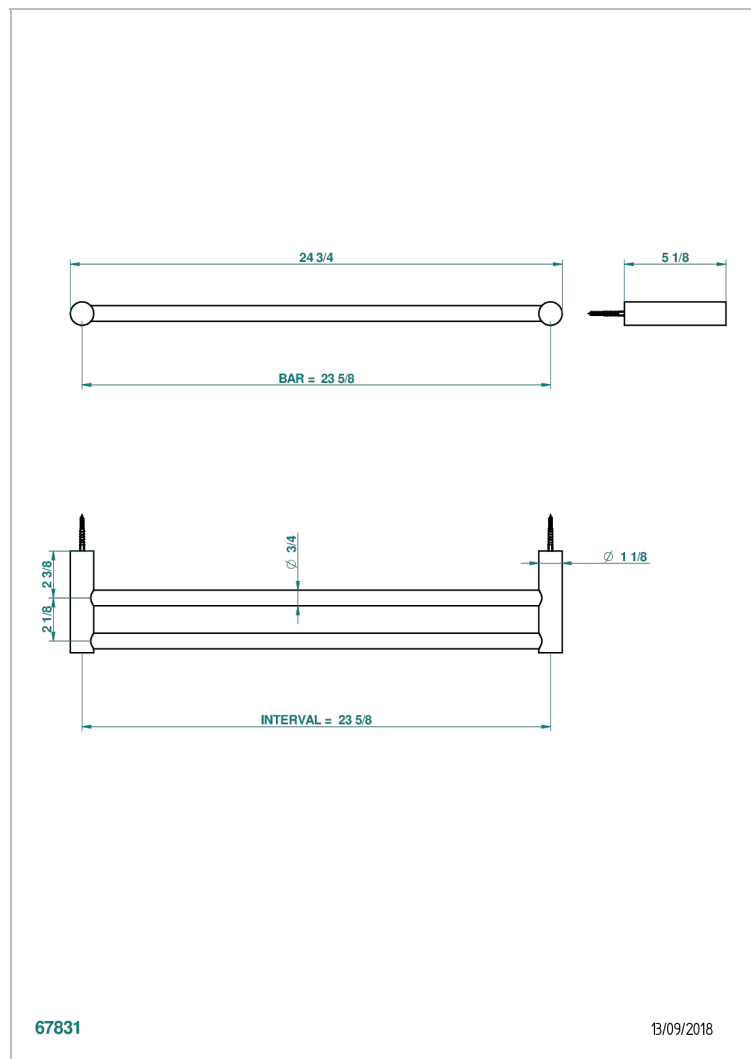

BEYOND CRYSTAL, ROTEN KRISTALL

U6H-516/60

Handtuchstange doppelt, Länge 600 mm

EIGENSCHAFTEN

- Beyond Crystal, roten Kristall
- Handtuchstange doppelt, Länge 600 mm

VERFÜGBARE OBERFLÄCHEN

Altnickel - H28
Blassgold - F30
Blassgold matt unlackiert - F31
Chrom - A02
Chrom / gold - G02
Chrom matt - C02