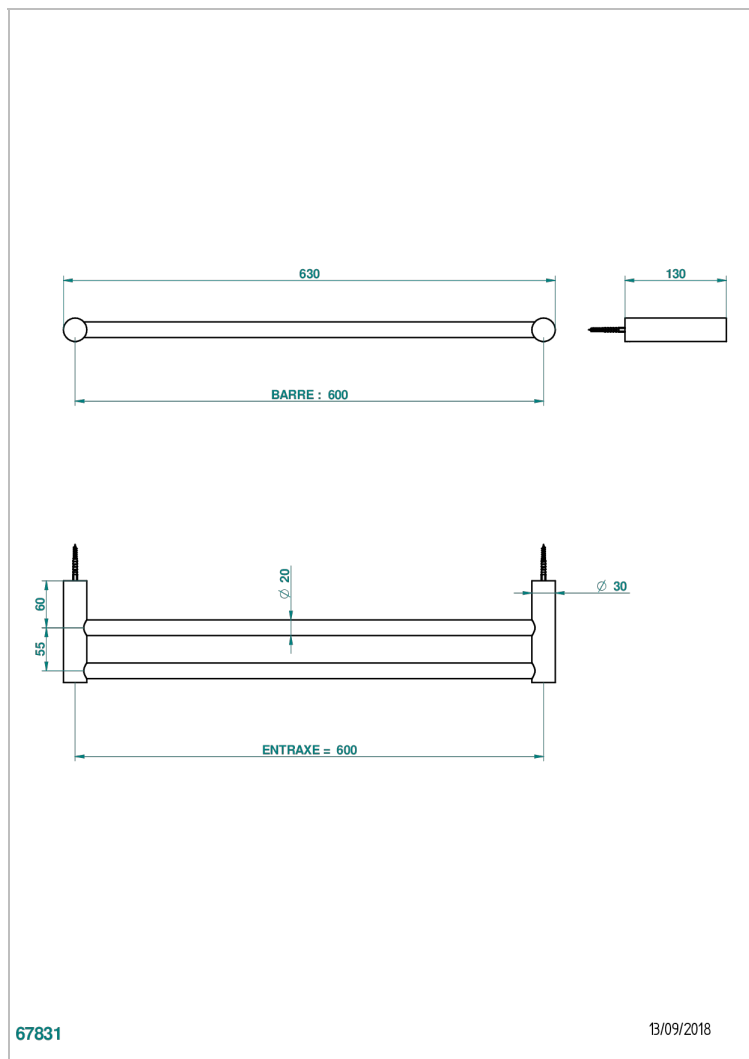

BEYOND CRYSTAL С КРАСНЫМ ХРУСТАЛЕМ

U6H-516/60

Towel rail, 2 fixed rails, length: 600 mm

THG[®]
PARIS

ХАРАКТЕРИСТИКИ

- Beyond crystal с красным хрусталём
- Towel rail, 2 fixed rails, length: 600 mm

ДОСТУПНЫЕ ВАРИАНТЫ ПОКРЫТИЙ