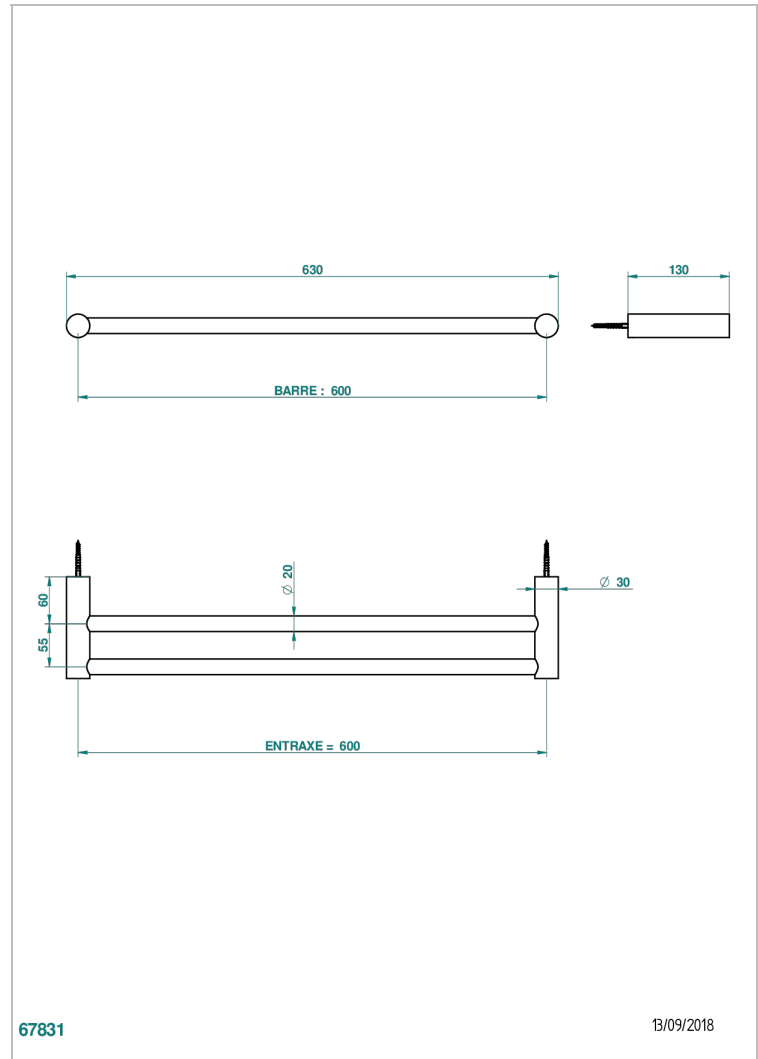

BEYOND CRYSTAL - CRISTAL ROUGE

U6H-516/60

Porte-serviettes avec 2 barres fixes long. 600 mm

THG[®]
PARIS

CARACTÉRISTIQUES

- Beyond Crystal - Cristal rouge
- Porte-serviettes avec 2 barres fixes long. 600 mm