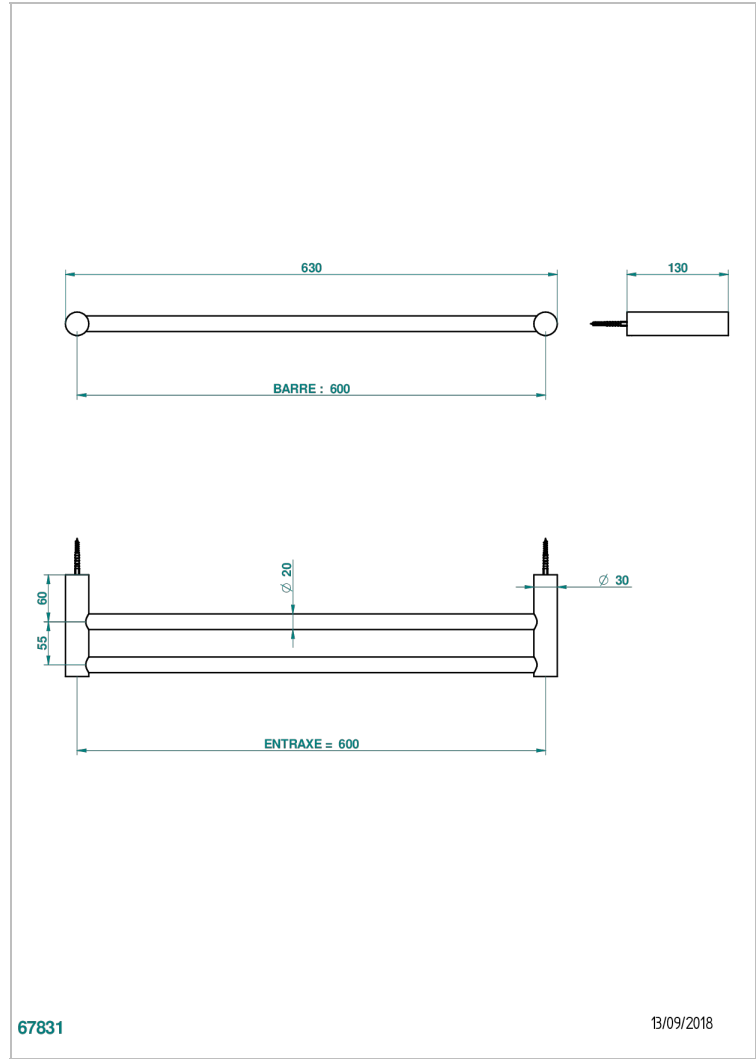

BEYOND CRYSTAL - CRISTAL ROJO

U6H-516/60

Towel rail, 2 fixed rails, length: 600 mm

THG[®]
PARIS

CARACTERÍSTICAS

- Beyond Crystal - cristal rojo
- Towel rail, 2 fixed rails, length: 600 mm

ACABADOS DISPONIBLES

Cerámica negra mate - D30
Cromo - A02
Cromo / dorado - G02
Cromo mate - C02
Dorado - F01
Dorado mate - F07

Dorado pálido - F30
Dorado pálido mate (sin barniz) - F31
Níquel viejo - H28
Pvd blush - H62
Pvd blush mate - H60
Pvd color latón - H49