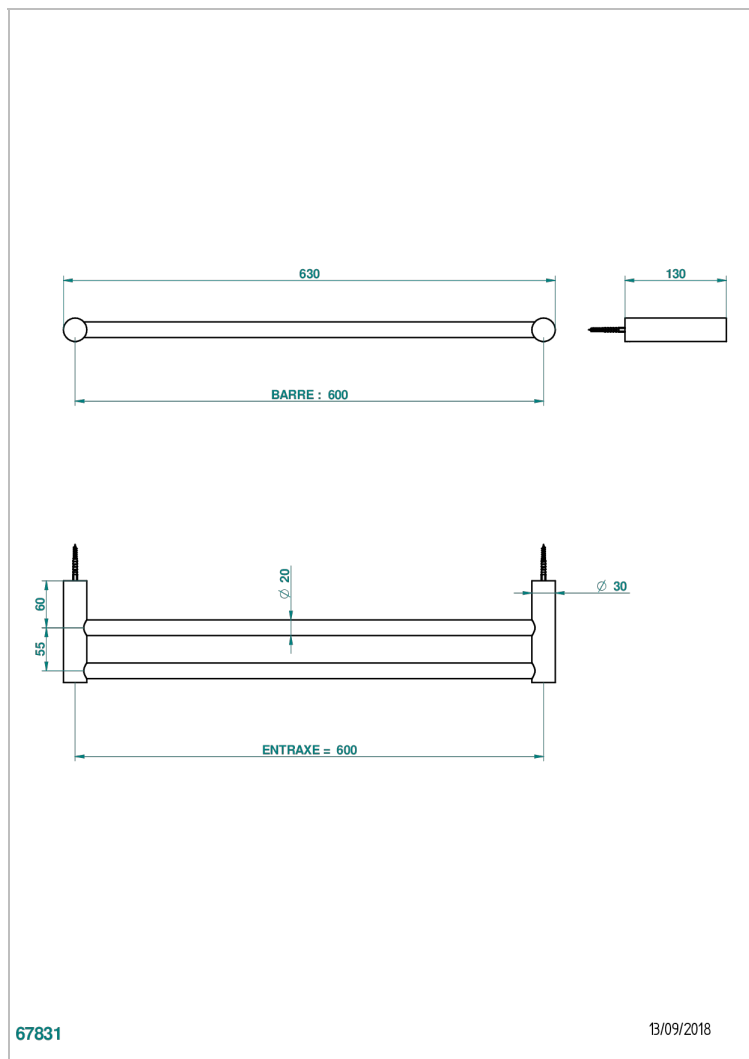

BEYOND CRYSTAL, ROTEN KRISTALL

U6H-516/60

Handtuchstange doppelt, Länge 600 mm

EIGENSCHAFTEN

- Beyond Crystal, roten Kristall
- Handtuchstange doppelt, Länge 600 mm

VERFÜGBARE OBERFLÄCHEN

Altnickel - H28
Blassgold - F30
Blassgold matt unlackiert - F31
Chrom - A02
Chrom / gold - G02
Chrom matt - C02

Pvd messing matt - H50
Pvd nickel - H55
Pvd nickel matt - H56
Pvd umber - H66
Pvd umber matt - H67