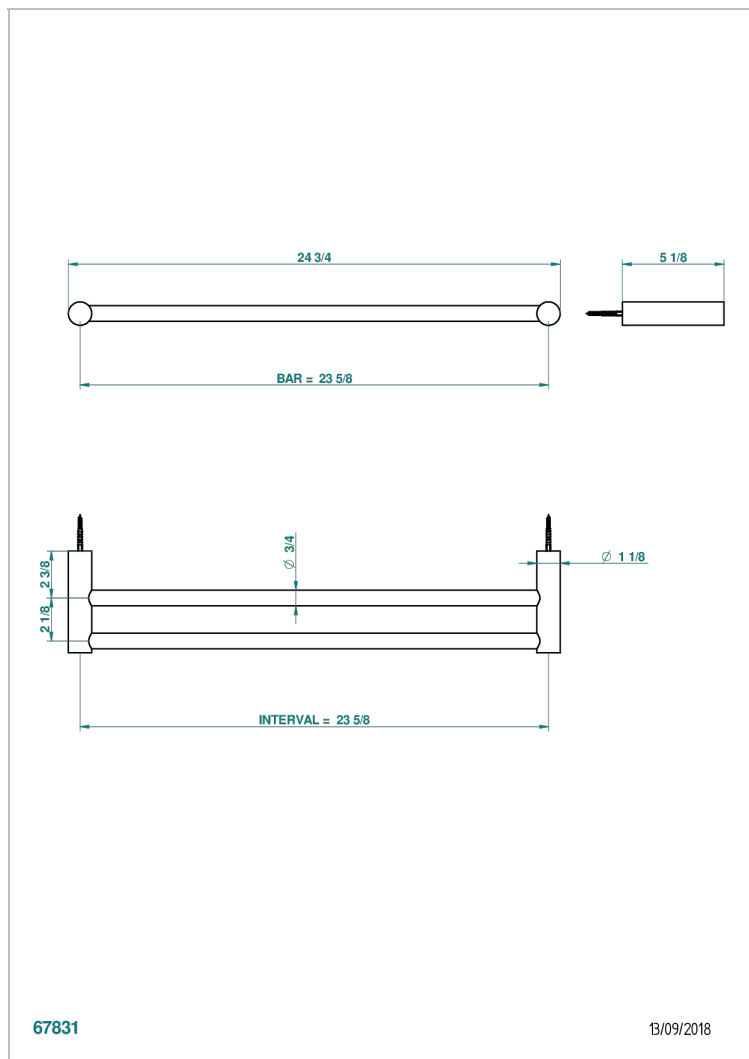

BEYOND CRYSTAL С КРАСНЫМ ХРУСТАЛЕМ

U6H-516/60

Towel rail, 2 fixed rails, length: 600 mm

THG[®]
PARIS

ХАРАКТЕРИСТИКИ

- Beyond crystal с красным хрусталём
- Towel rail, 2 fixed rails, length: 600 mm

ДОСТУПНЫЕ ВАРИАНТЫ ПОКРЫТИЙ