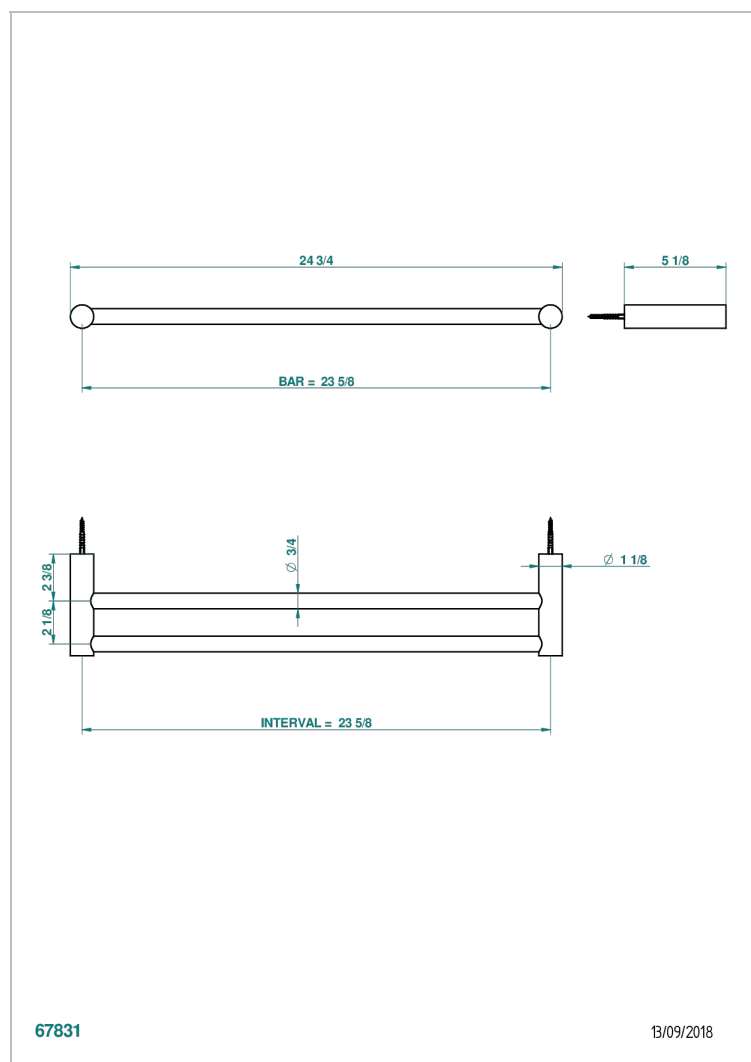

BEYOND CRYSTAL - CRISTAL ROUGE

U6H-516/60

Porte-serviettes avec 2 barres fixes long. 600 mm

CARACTÉRISTIQUES

- Beyond Crystal - Cristal rouge
- Porte-serviettes avec 2 barres fixes long. 600 mm

FINITIONS DISPONIBLES