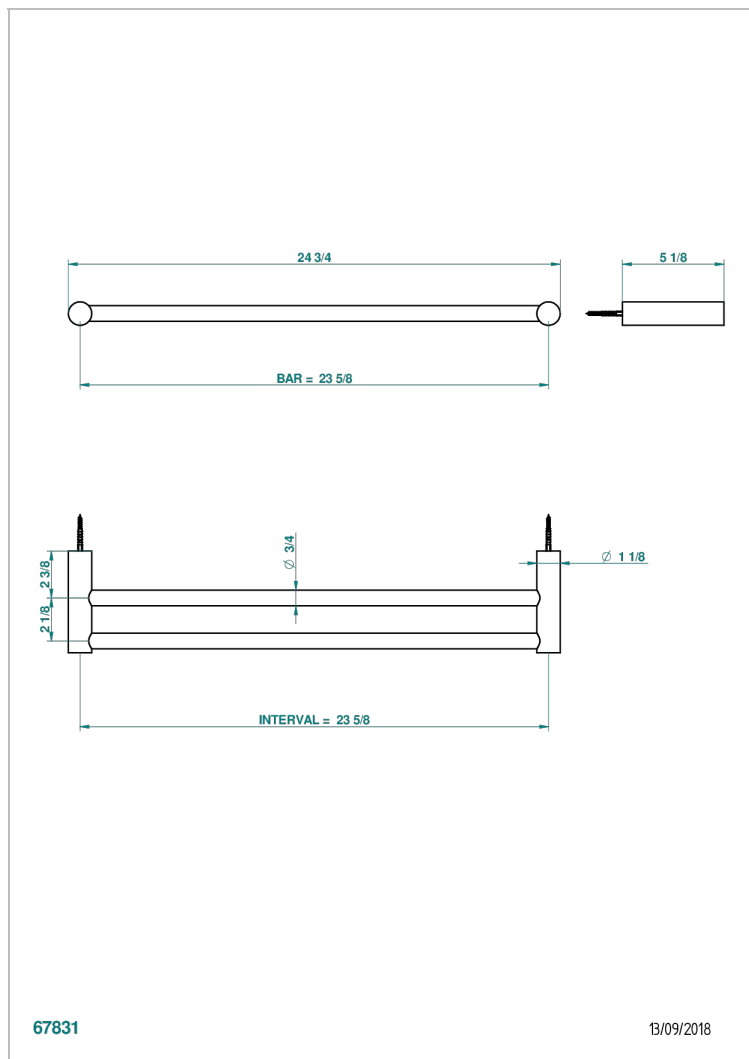

BEYOND CRYSTAL, ROTEN KRISTALL

U6H-516/60

Handtuchstange doppelt, Länge 600 mm

EIGENSCHAFTEN

- Beyond Crystal, roten Kristall
- Handtuchstange doppelt, Länge 600 mm

VERFÜGBARE OBERFLÄCHEN

Altnickel - H28
Blassgold - F30
Blassgold matt unlackiert - F31
Chrom - A02
Chrom / gold - G02
Chrom matt - C02