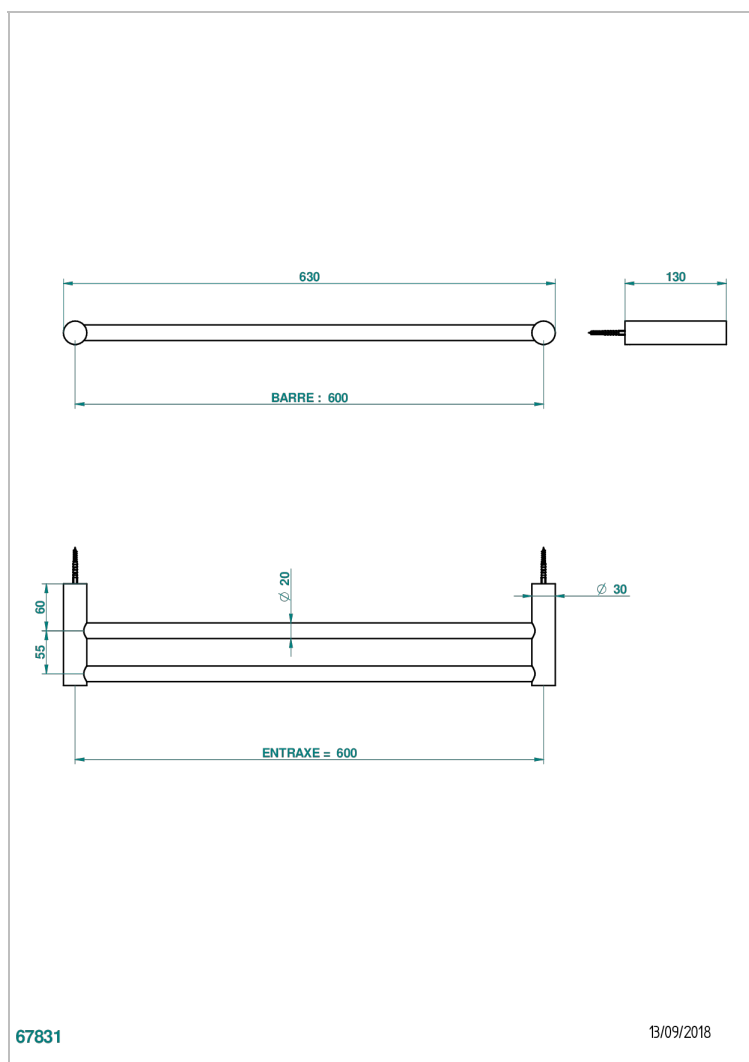

BEYOND CRYSTAL - CRISTAL CLAIR

U6F-516/60

Porte-serviettes avec 2 barres fixes long. 600 mm

THG[®]
PARIS

CARACTÉRISTIQUES

- Beyond Crystal - Cristal clair
- Porte-serviettes avec 2 barres fixes long. 600 mm