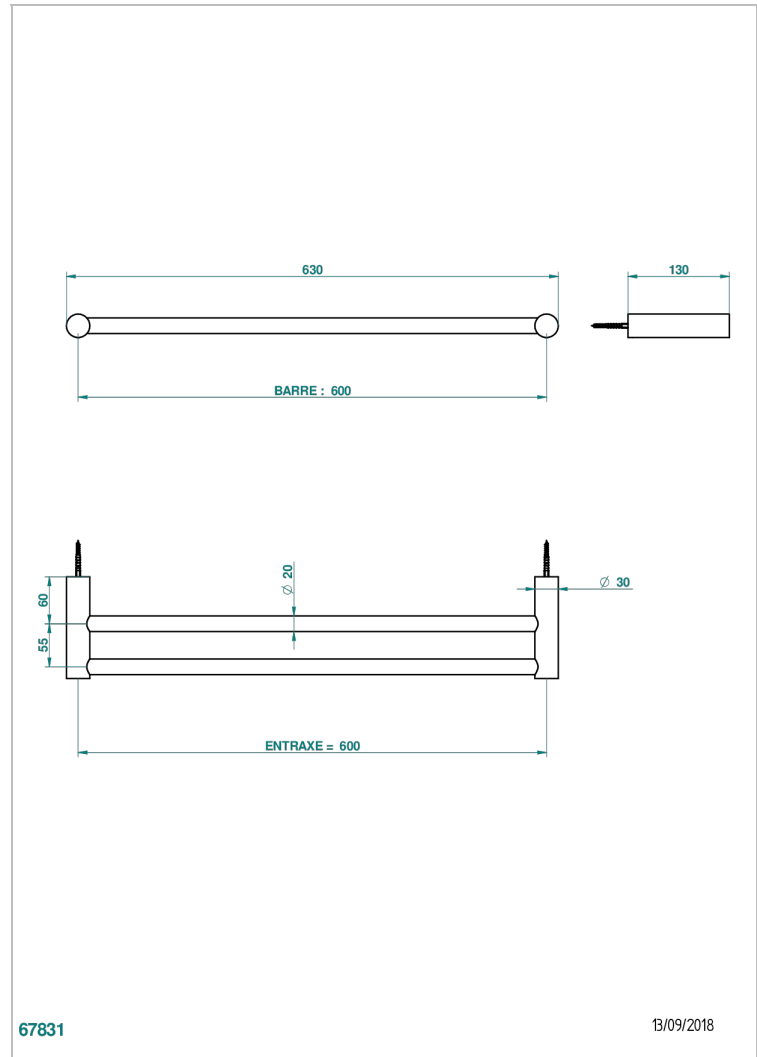

BEYOND CRYSTAL - CRISTAL CLARO

U6F-516/60

Towel rail, 2 fixed rails, length: 600 mm

THG[®]
PARIS

CARACTERÍSTICAS

- Beyond Crystal - cristal claro
- Towel rail, 2 fixed rails, length: 600 mm

ACABADOS DISPONIBLES

Cerámica negra mate - D30
Cromo - A02
Cromo / dorado - G02
Cromo mate - C02
Dorado - F01
Dorado mate - F07

Dorado pálido - F30
Dorado pálido mate (sin barniz) - F31
Níquel viejo - H28
Pvd blush - H62
Pvd blush mate - H60
Pvd color latón - H49