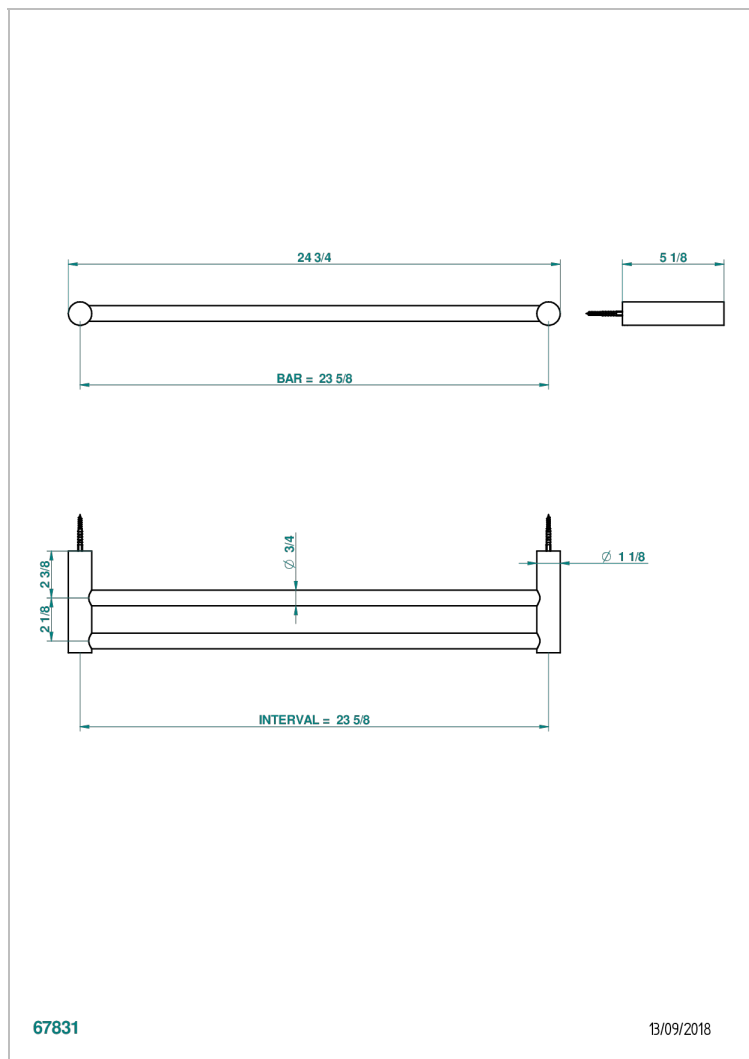

BEYOND CRYSTAL - CRISTAL CLAIR

U6F-516/60

Porte-serviettes avec 2 barres fixes long. 600 mm

THG[®]
PARIS

CARACTÉRISTIQUES

- Beyond Crystal - Cristal clair
- Porte-serviettes avec 2 barres fixes long. 600 mm