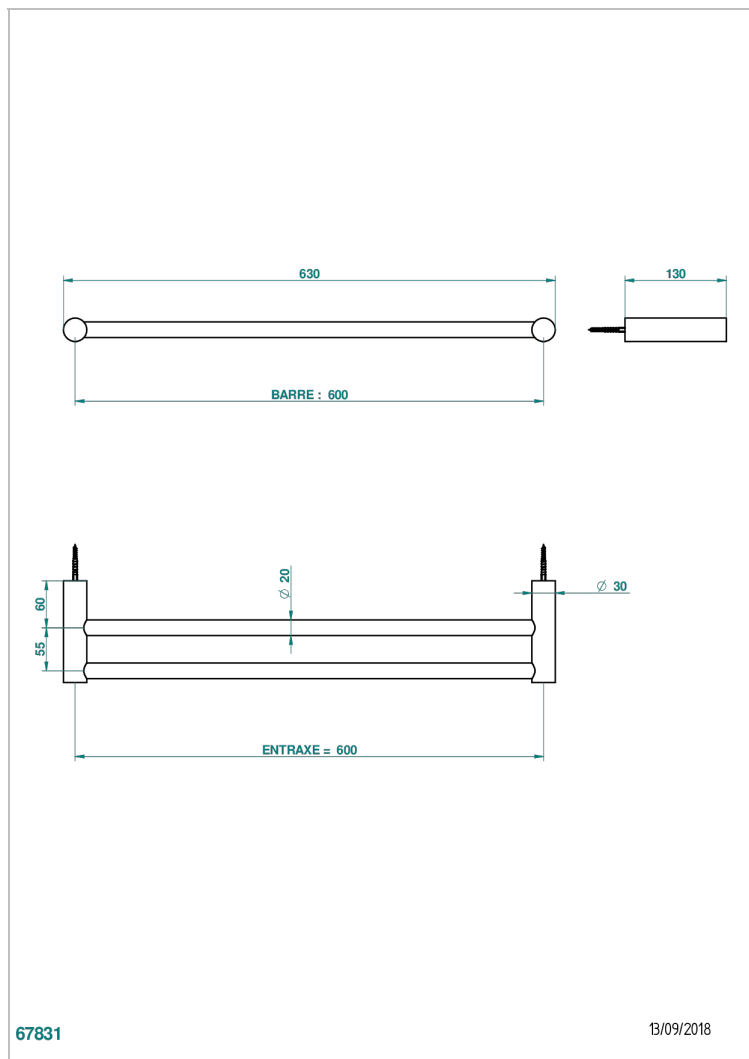

# BEYOND CRYSTAL - CRISTAL CLAIR

U6F-516/60

Porte-serviettes avec 2 barres fixes long. 600 mm

THG<sup>®</sup>  
PARIS

## CARACTÉRISTIQUES

- Beyond Crystal - Cristal clair
- Porte-serviettes avec 2 barres fixes long. 600 mm