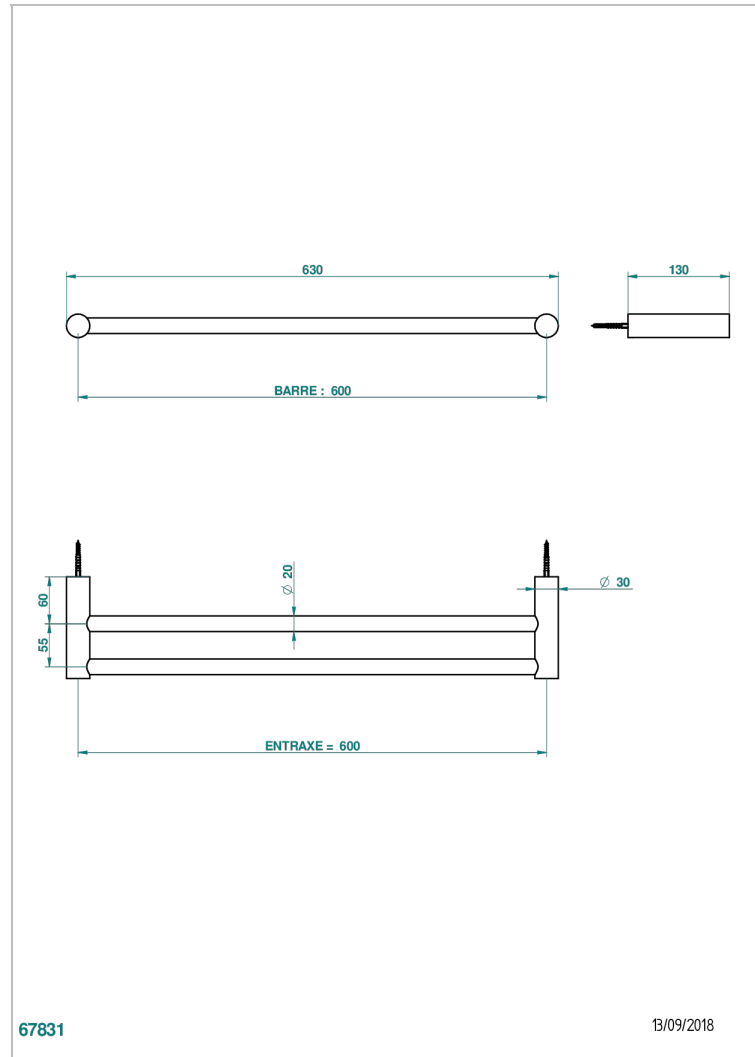

BEYOND CRYSTAL, KRISTALL KLAR

U6F-516/60

Handtuchstange doppelt, Länge 600 mm

THG[®]
PARIS

EIGENSCHAFTEN

- Beyond Crystal, Kristall klar
- Handtuchstange doppelt, Länge 600 mm

VERFÜGBARE OBERFLÄCHEN

Altnickel - H28
Blassgold - F30
Blassgold matt unlackiert - F31
Chrom - A02
Chrom / gold - G02
Chrom matt - C02

Pvd messing matt - H50
Pvd nickel - H55
Pvd nickel matt - H56
Pvd umber - H66
Pvd umber matt - H67