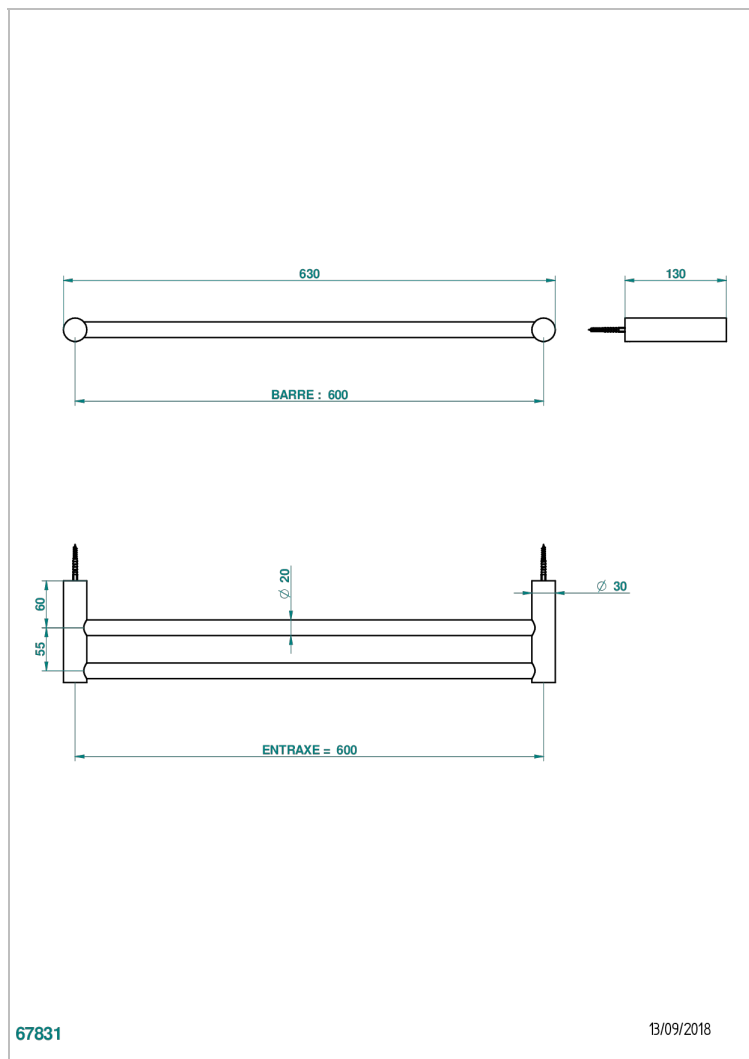

BEYOND CRYSTAL С ПРОЗРАЧНЫМ ХРУСТАЛЕМ

U6F-516/60

Towel rail, 2 fixed rails, length: 600 mm

THG[®]
PARIS

ХАРАКТЕРИСТИКИ

- Beyond crystal с прозрачным хрусталём
- Towel rail, 2 fixed rails, length: 600 mm

ДОСТУПНЫЕ ВАРИАНТЫ ПОКРЫТИЙ