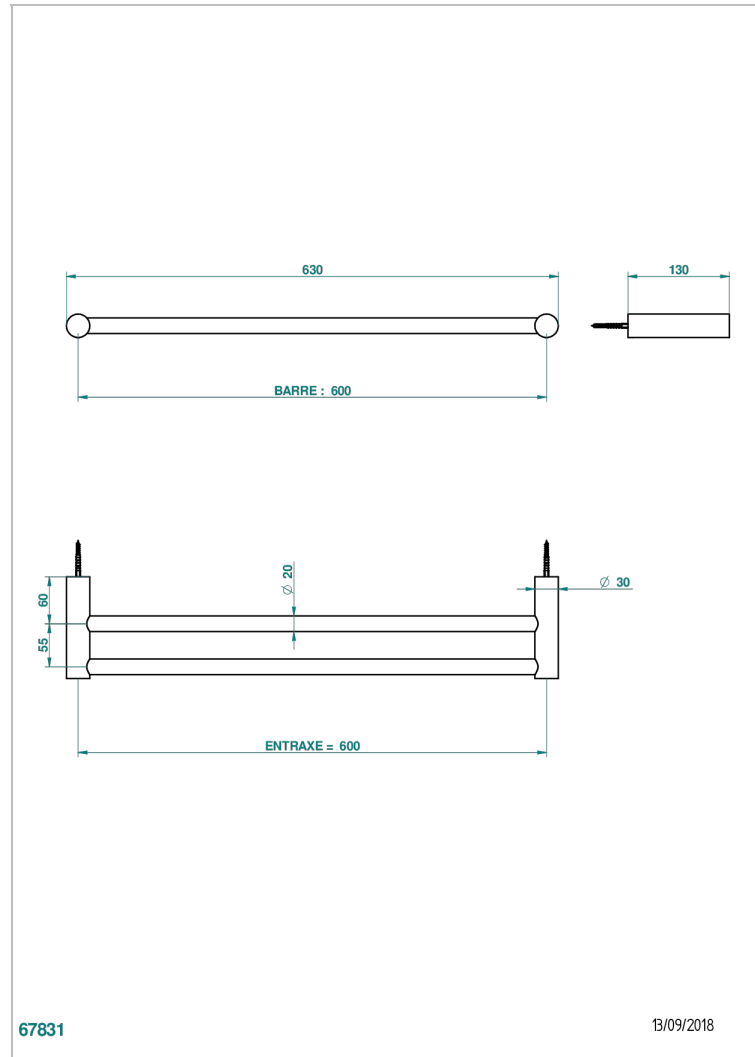

# BEYOND CRYSTAL, KRISTALL KLAR

U6F-516/60

Handtuchstange doppelt, Länge 600 mm

THG<sup>®</sup>  
PARIS

## EIGENSCHAFTEN

- Beyond Crystal, Kristall klar
- Handtuchstange doppelt, Länge 600 mm

## VERFÜGBARE OBERFLÄCHEN

Altnickel - H28  
Blassgold - F30  
Blassgold matt unlackiert - F31  
Chrom - A02  
Chrom / gold - G02  
Chrom matt - C02

Gold - F01  
Gold matt - F07  
Mattschwarz keramik - D30  
Pvd blush - H62  
Pvd blush matt - H60  
Pvd bronze braun - F33