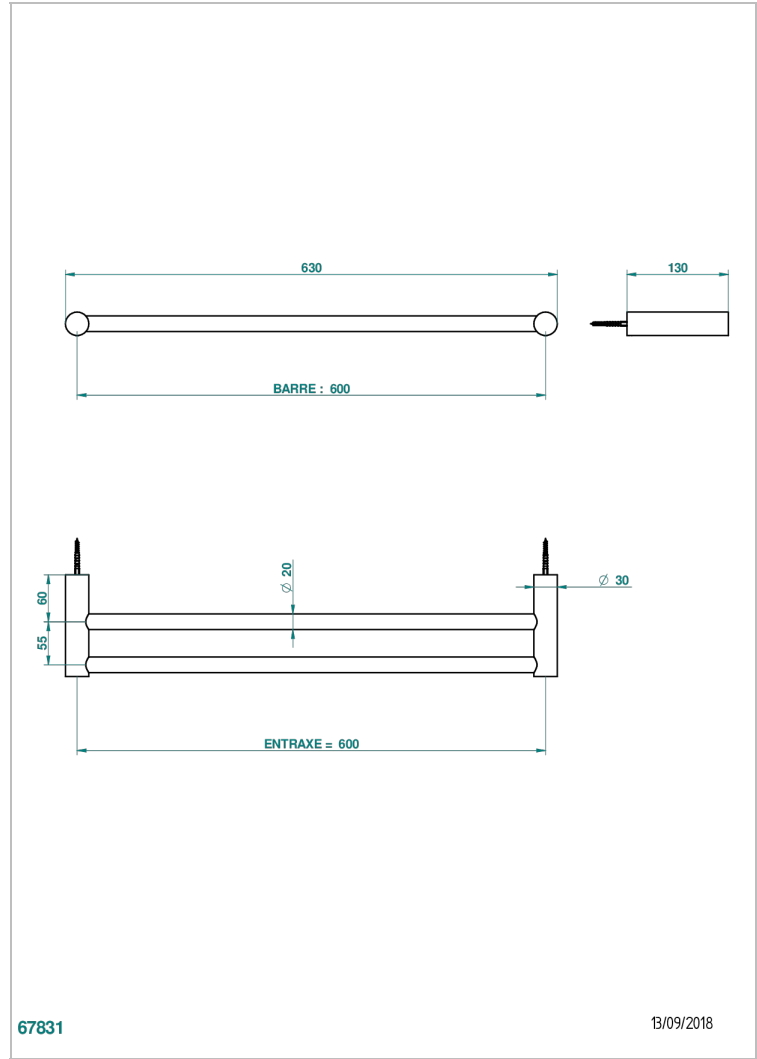

BEYOND CRYSTAL - CLEAR CRYSTAL

U6F-516/60

Towel rail, 2 fixed rails, length: 600 mm

THG[®]
PARIS

特色

- Beyond Crystal - Clear crystal
- Towel rail, 2 fixed rails, length: 600 mm

可选饰面

Black ceram - D30
Blush PVD - H62
Graphite PVD - H64
Matt Umber PVD - H67
Matt blush PVD - H60
Matt graphite PVD - H65

PVD哑光棕铜 - F34
PVD哑光金 - H53
PVD哑光铜 - H50
PVD哑光镍 - H56
PVD抛光铜 - H49
PVD棕铜 - F33

PVD金色 - H52
PVD镍 - H55
Umber PVD - H66
哑光浅金 - F31
哑光金 - F07
哑光铬 - C02

复古镍 - H28
抛光金 (24K金) - F01
抛光铬 - A02
抛光铬/抛光金 - G02
浅金 - F30