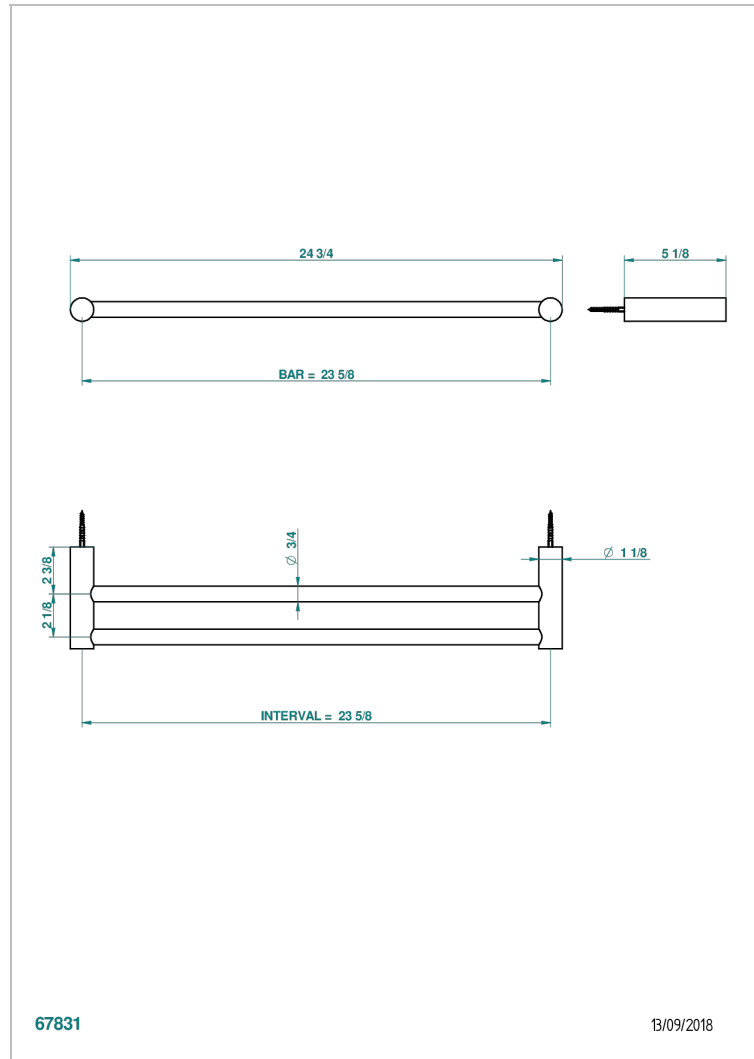

BEYOND CRYSTAL С ПРОЗРАЧНЫМ ХРУСТАЛЕМ

U6F-516/60

Towel rail, 2 fixed rails, length: 600 mm

THG[®]
PARIS

ХАРАКТЕРИСТИКИ

- Beyond crystal с прозрачным хрусталём
- Towel rail, 2 fixed rails, length: 600 mm

ДОСТУПНЫЕ ВАРИАНТЫ ПОКРЫТИЙ