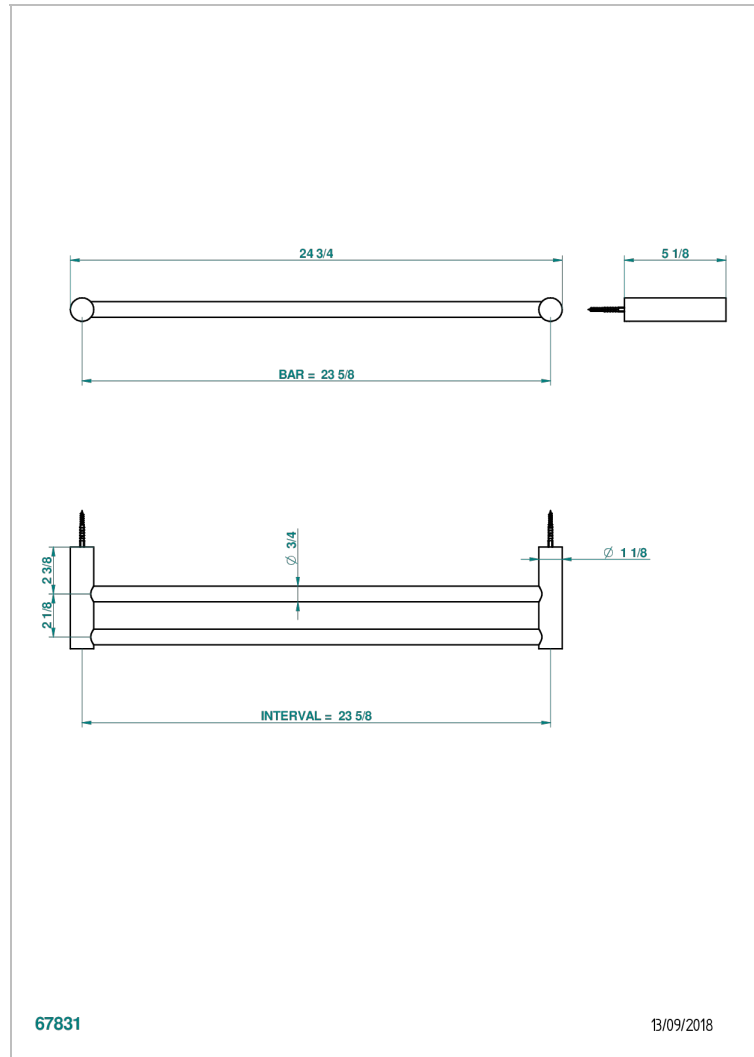

BEYOND CRYSTAL, KRISTALL KLAR

U6F-516/60

Handtuchstange doppelt, Länge 600 mm

THG[®]
PARIS

EIGENSCHAFTEN

- Beyond Crystal, Kristall klar
- Handtuchstange doppelt, Länge 600 mm

VERFÜGBARE OBERFLÄCHEN

Altnickel - H28
Blassgold - F30
Blassgold matt unlackiert - F31
Chrom - A02
Chrom / gold - G02
Chrom matt - C02