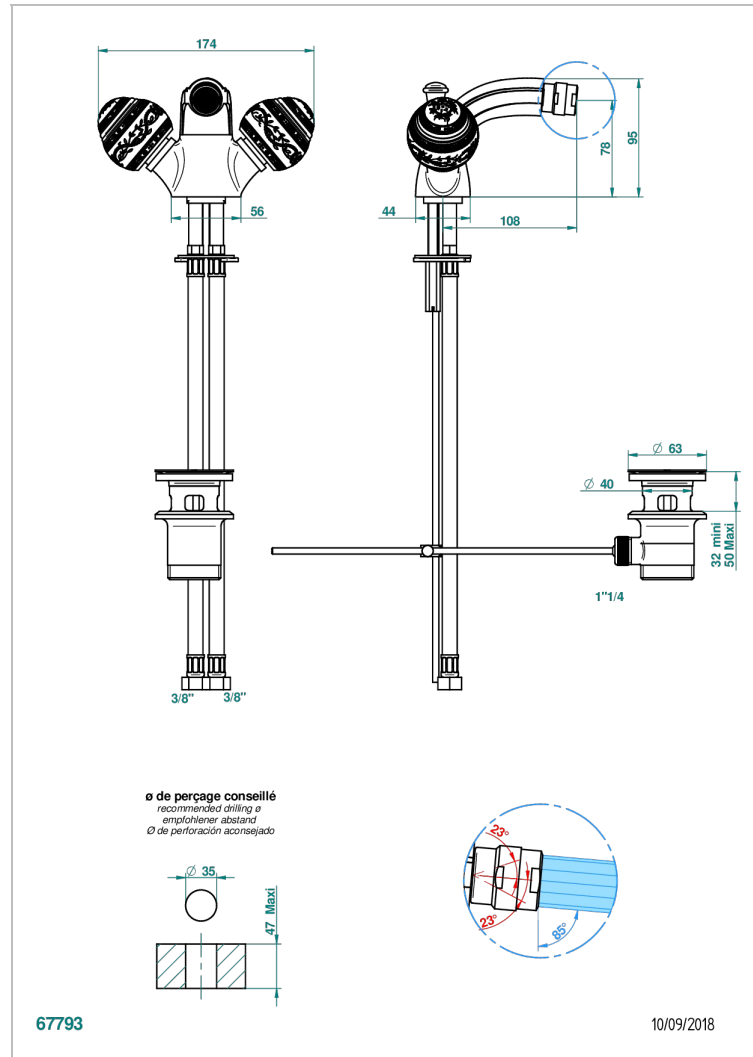

MARQUISE BLANC DECOR PLATINE

A7G-3202/W

Mélangeur de bidet monotrou, à rotule avec vidage - certifié WRAS

THG[®]
PARIS

CARACTÉRISTIQUES

- WRAS : 2005304

CERTIFICATIONS

FINITIONS DISPONIBLES