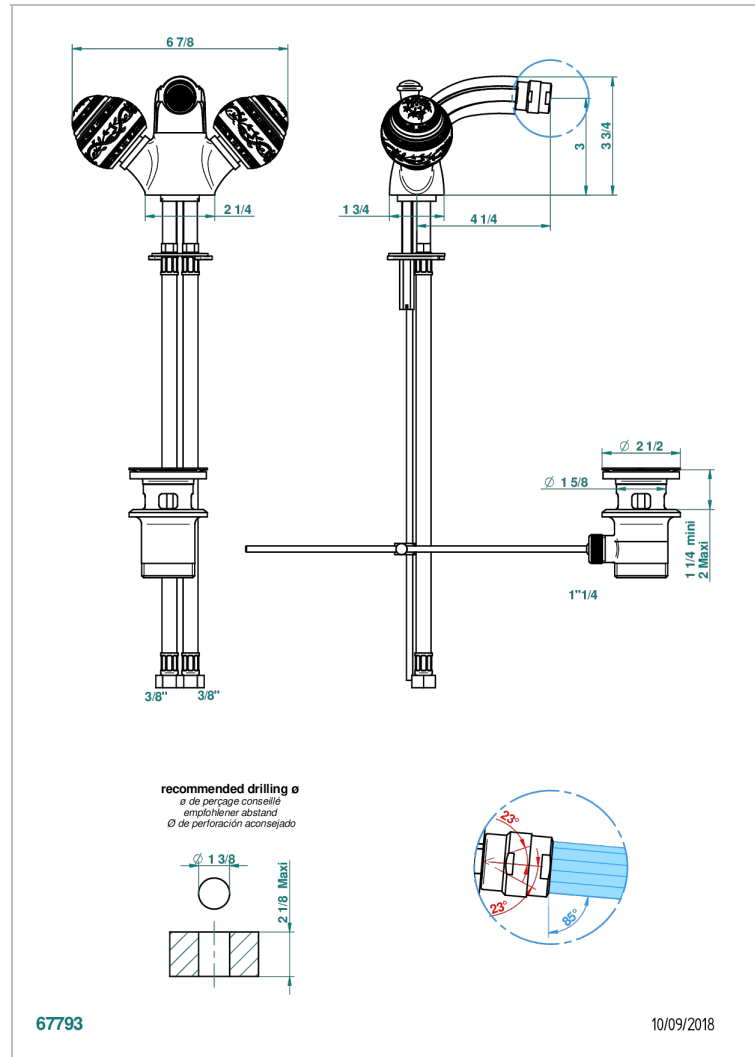

MARQUISE BLANC DECOR PLATINE

A7G-3202/W

Mélangeur de bidet monotrou, à rotule avec vidage - certifié WRAS

CARACTÉRISTIQUES

- WRAS : 2005304

CERTIFICATIONS

FINITIONS DISPONIBLES

Bronze clair - D01
 Chromé - A02
 Chromé / doré - G02
 Chromé mat - C02
 Doré brillant - F01
 Doré mat - F07

Nickel brillant - B01
 Nickel mat - C01
 Noir mat céramique - D30
 Or pâle - F30
 Or pâle mat - F31
 Pvd blush - H62

Pvd blush mat - H60
 Pvd couleur bronze brown - F33
 Pvd couleur bronze brown - mat - F34
 Pvd couleur doré - H52
 Pvd couleur doré mat - H53
 Pvd couleur laiton - H49