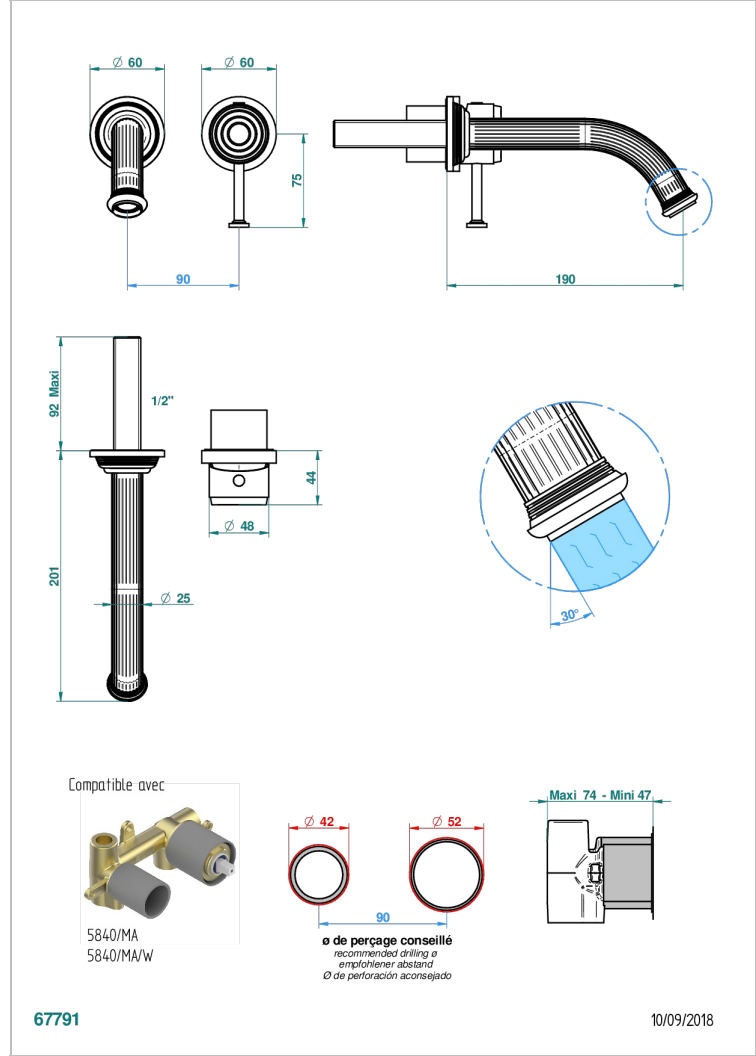

GRAND CENTRAL ONYX BLANC A MANETTES

U9S-6541B

THG[®]
PARIS

Garniture pour mitigeur de lavabo mural, à encastrer (2 arrivées 1/2" et 1 sortie 1/2") avec bec

CARACTÉRISTIQUES

- Grand Central Onyx blanc à manettes
- Garniture pour mitigeur de lavabo mural, à encastrer (2 arrivées 1/2" et 1 sortie 1/2") avec bec

SPÉCIFICATIONS TECHNIQUES

- Recommandé : 3 bars (max. 5 bars) - Advised : 43,5 psi (max. 72 psi)
- 8,3 l/min à 3 bars (2.2 gpm at 43.5 psi)

PRODUITS ASSOCIÉS

- Ref. G00-5840/MAUS Partie à encastrer pour mitigeur mural à encastrer avec sortie F 1/2