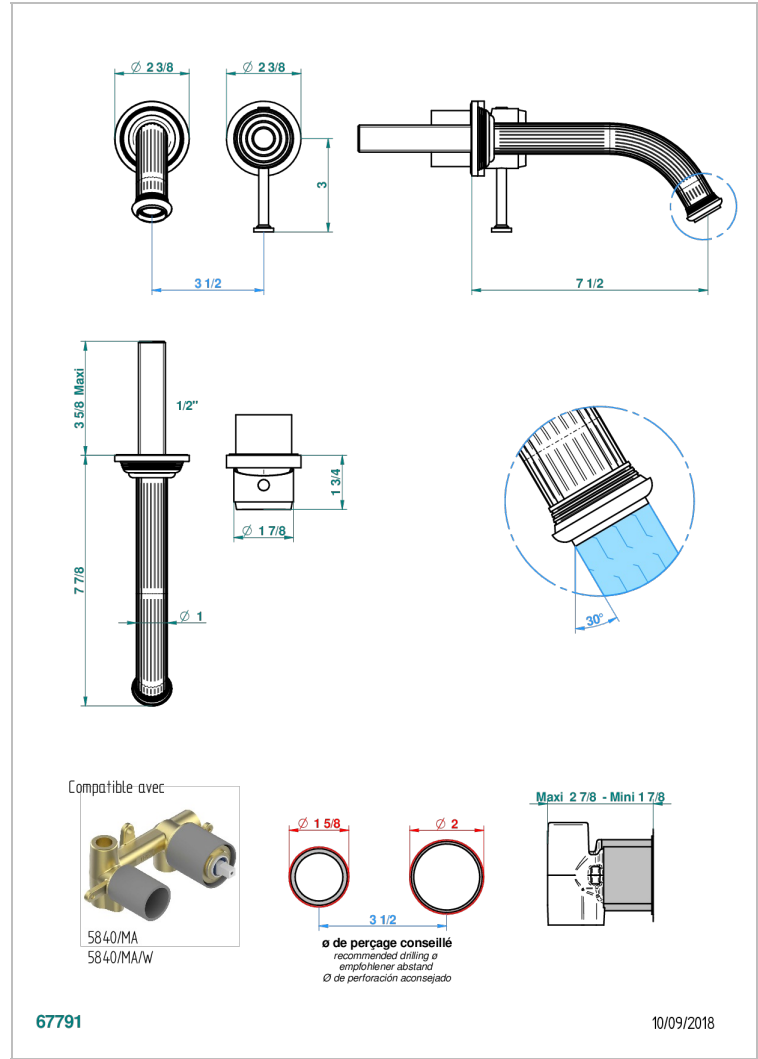

GRAND CENTRAL ONYX BLANC A MANETTES

U9S-6541B

THG[®]
PARIS

Garniture pour mitigeur de lavabo mural, à encastrer (2 arrivées 1/2" et 1 sortie 1/2") avec bec

CARACTÉRISTIQUES

- Grand Central Onyx blanc à manettes
- Garniture pour mitigeur de lavabo mural, à encastrer (2 arrivées 1/2" et 1 sortie 1/2") avec bec

SPECIFICATIONS TECHNIQUES

- Recommandé : 3 bars (max. 5 bars) - Advised : 43,5 psi (max. 72 psi)
- 8,3 l/min à 3 bars (2.2 gpm at 43.5 psi)

PRODUITS ASSOCIÉS

- Ref. G00-5840/MAUS Partie à encastrer pour mitigeur mural à encastrer avec sortie F 1/2