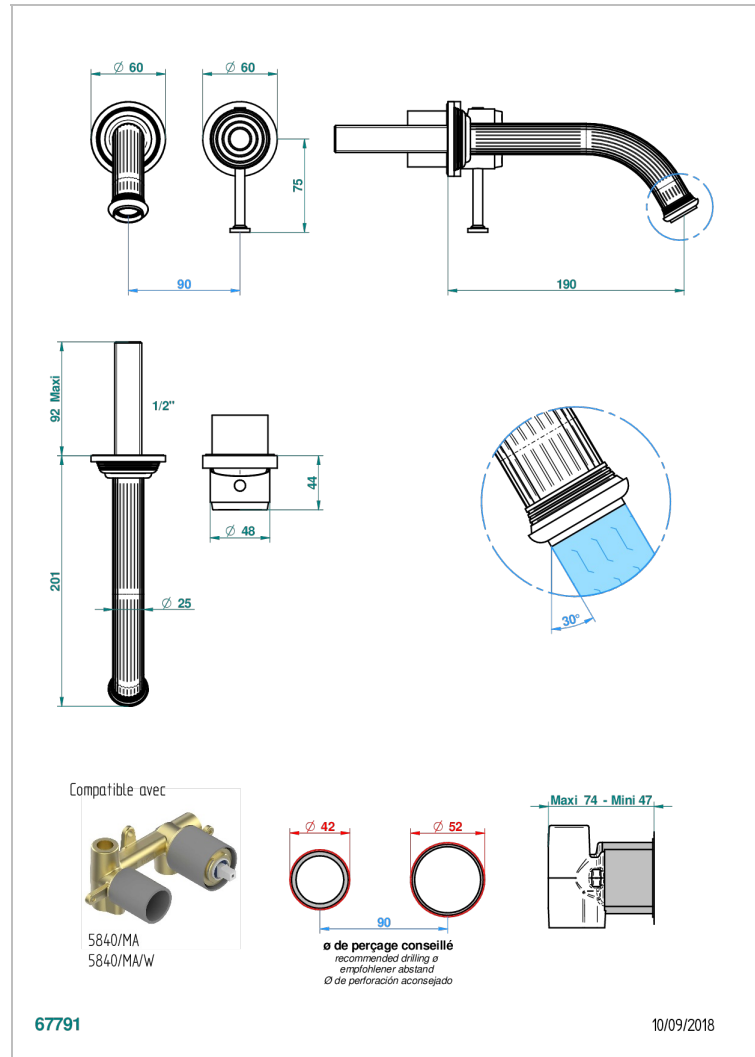

GRAND CENTRAL ONYX BLANC A MANETTES

U9S-6541B

THG
PARIS

Garniture pour mitigeur de lavabo mural, à encastrer (2 arrivées 1/2" et 1 sortie 1/2") avec bec

CARACTÉRISTIQUES

- Grand Central Onyx blanc à manettes
- Garniture pour mitigeur de lavabo mural, à encastrer (2 arrivées 1/2" et 1 sortie 1/2") avec bec

SPÉCIFICATIONS TECHNIQUES

- Recommandé : 3 bars (max. 5 bars) - Advised : 43,5 psi (max. 72 psi)
- 8,3 l/min à 3 bars (2.2 gpm at 43.5 psi)

PRODUITS ASSOCIÉS

- Ref. G00-5840/MA/W Partie à encastrer pour mitigeur mural à encastrer avec sortie F 1/2 - certifiée WRAS