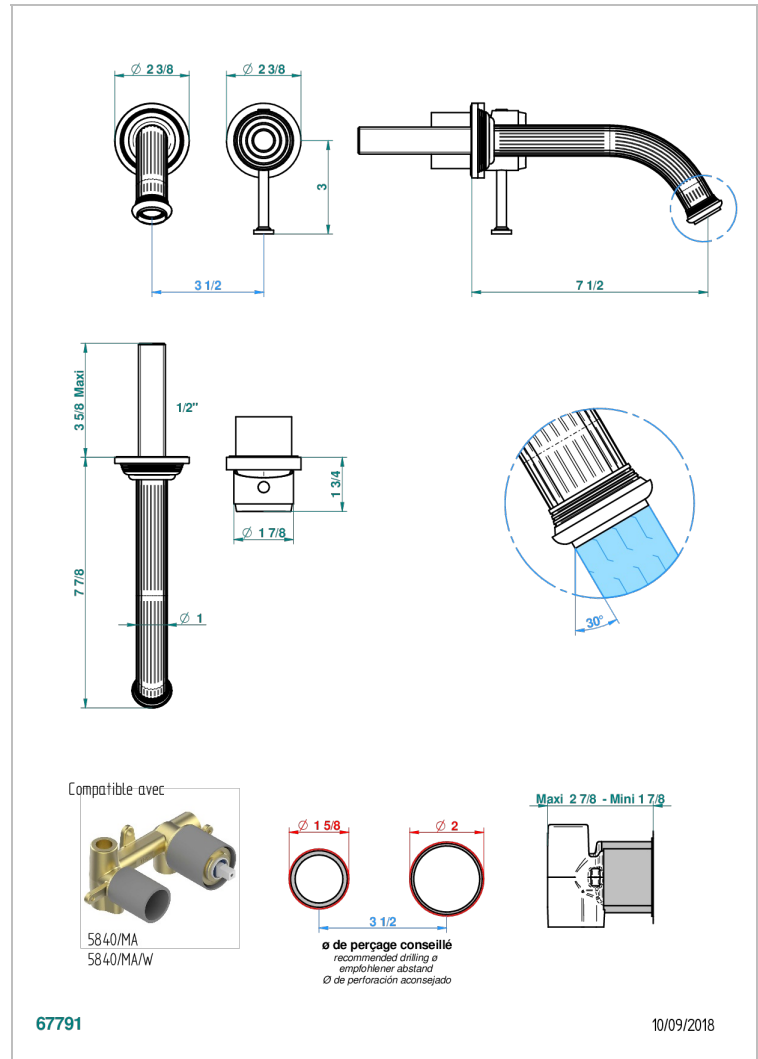

GRAND CENTRAL ONYX BLANC A MANETTES

U9S-6541B

THG[®]
PARIS

Garniture pour mitigeur de lavabo mural, à encastrer (2 arrivées 1/2" et 1 sortie 1/2") avec bec

CARACTÉRISTIQUES

- Grand Central Onyx blanc à manettes
- Garniture pour mitigeur de lavabo mural, à encastrer (2 arrivées 1/2" et 1 sortie 1/2") avec bec

SPECIFICATIONS TECHNIQUES

- Recommandé : 3 bars (max. 5 bars) - Advised : 43,5 psi (max. 72 psi)
- 8,3 l/min à 3 bars (2.2 gpm at 43.5 psi)

PRODUITS ASSOCIÉS

- Ref. G00-5840/MA/W Partie à encastrer pour mitigeur mural à encastrer avec sortie F 1/2 - certifiée WRAS