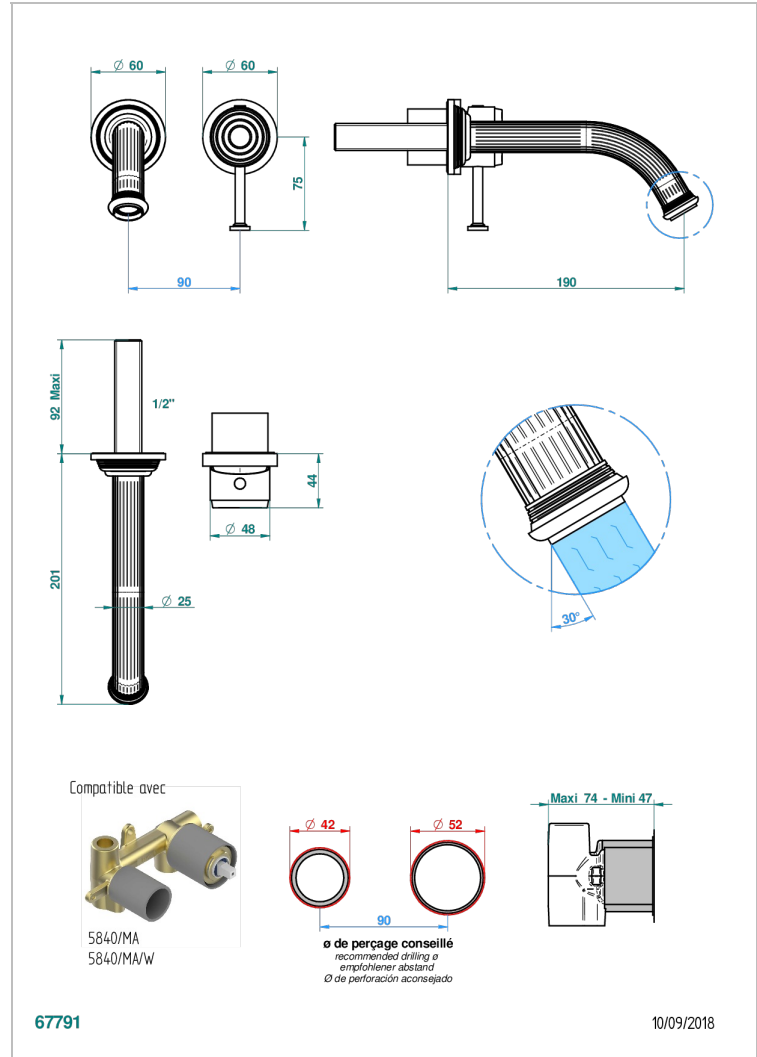

GRAND CENTRAL ONYX BLANC A MANETTES

U9S-6541B

THG
PARIS

Garniture pour mitigeur de lavabo mural, à encastrer (2 arrivées 1/2" et 1 sortie 1/2") avec bec

CARACTÉRISTIQUES

- Grand Central Onyx blanc à manettes
- Garniture pour mitigeur de lavabo mural, à encastrer (2 arrivées 1/2" et 1 sortie 1/2") avec bec

SPÉCIFICATIONS TECHNIQUES

- Recommandé : 3 bars (max. 5 bars) - Advised : 43,5 psi (max. 72 psi)
- 8,3 l/min à 3 bars (2.2 gpm at 43.5 psi)

PRODUITS ASSOCIÉS

- Ref. G00-5840/MA Partie à encastrer pour mitigeur mural à encastrer avec sortie F 1/2