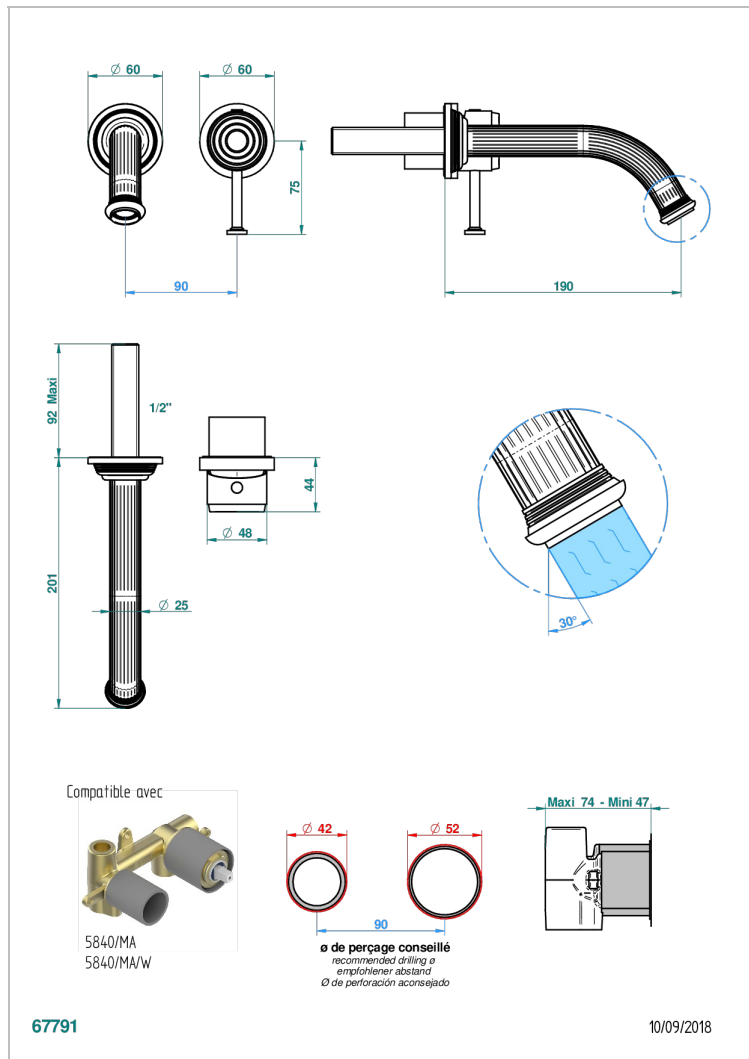

GRAND CENTRAL WHITE ONYX WITH LEVER HANDLES

U9S-6541B

Garnitur für Unterputz-Waschtisch-Einhandmischer mit Auslauf

EIGENSCHAFTEN

- Grand central White Onyx with lever handles
- Garnitur für Unterputz-Waschtisch-Einhandmischer mit Auslauf

TECHNISCHE DATEN

- Recommandé : 3 bars (max. 5 bars) - Advised : 43,5 psi (max. 72 psi)
- 8,3 l/min à 3 bars (2.2 gpm at 43.5 psi)

ÄHNLICHE PRODUKTE

- Ref. G00-5840/MA Up-teil für up-mischer, 1/2"

VERFÜGBARE OBERFLÄCHEN