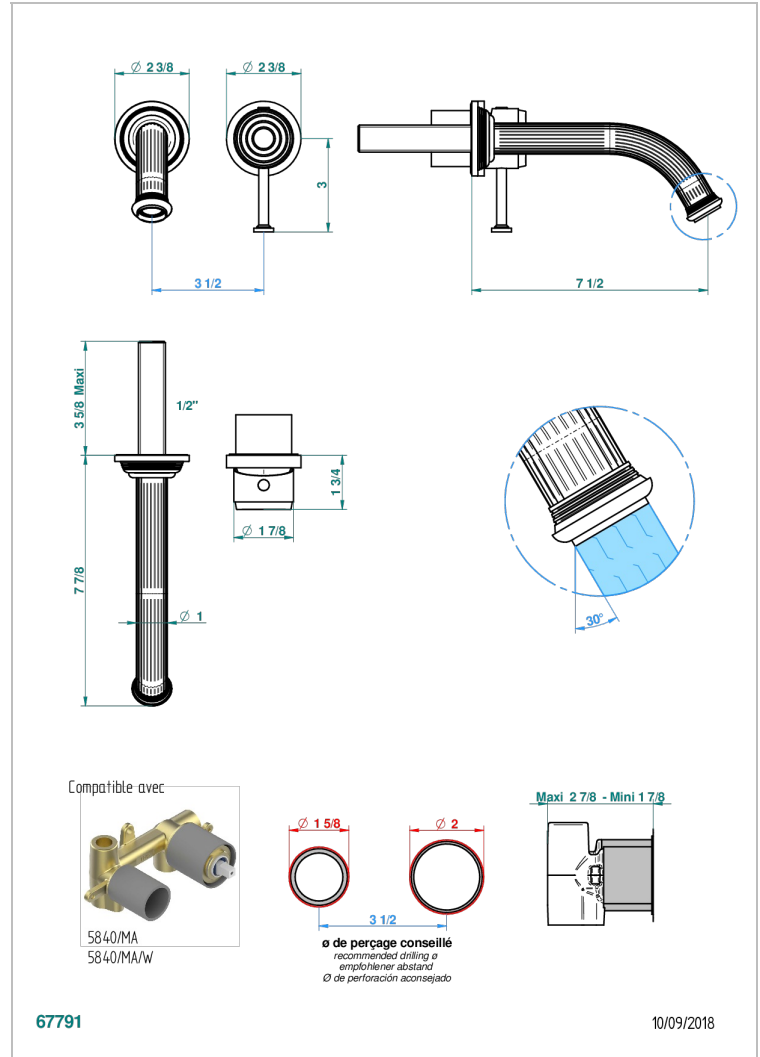

GRAND CENTRAL ONYX BLANC A MANETTES

U9S-6541B

THG[®]
PARIS

Garniture pour mitigeur de lavabo mural, à encastrer (2 arrivées 1/2" et 1 sortie 1/2") avec bec

CARACTÉRISTIQUES

- Grand Central Onyx blanc à manettes
- Garniture pour mitigeur de lavabo mural, à encastrer (2 arrivées 1/2" et 1 sortie 1/2") avec bec

SPECIFICATIONS TECHNIQUES

- Recommandé : 3 bars (max. 5 bars) - Advised : 43,5 psi (max. 72 psi)
- 8,3 l/min à 3 bars (2.2 gpm at 43.5 psi)

PRODUITS ASSOCIÉS

- Ref. G00-5840/MA Partie à encastrer pour mitigeur mural à encastrer avec sortie F 1/2