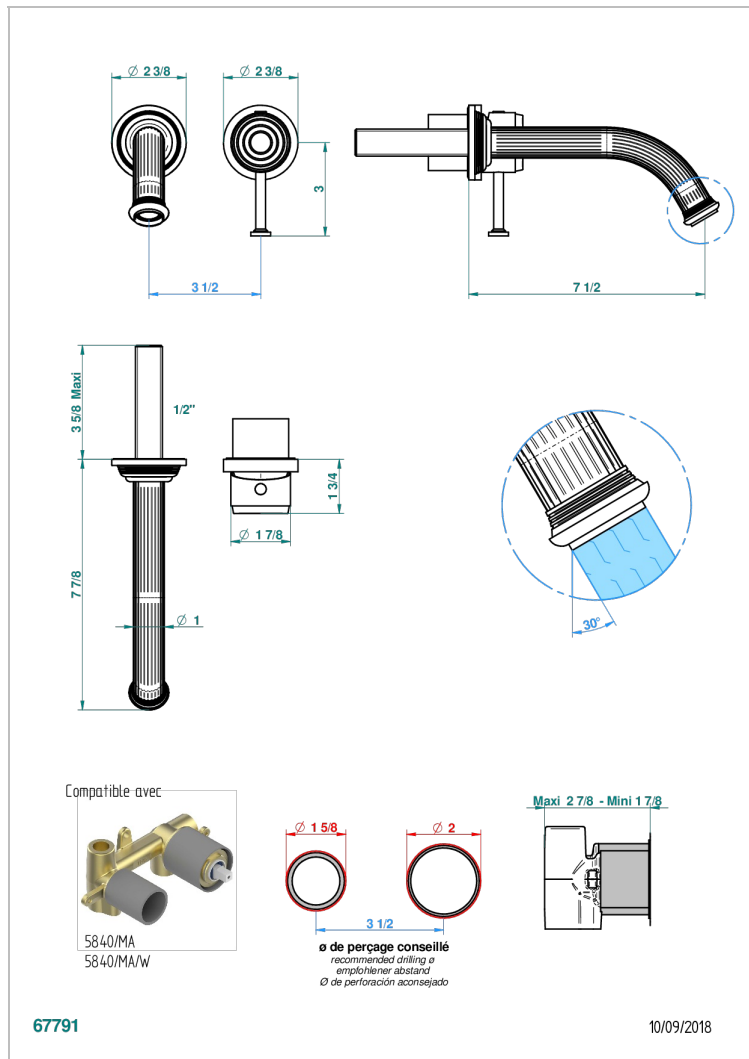

GRAND CENTRAL WHITE ONYX WITH LEVER HANDLES

U9S-6541B

Garnitur für Unterputz-Waschtisch-Einhandmischer mit Auslauf

EIGENSCHAFTEN

- Grand central White Onyx with lever handles
- Garnitur für Unterputz-Waschtisch-Einhandmischer mit Auslauf

TECHNISCHE DATEN

- Recommandé : 3 bars (max. 5 bars) - Advised : 43,5 psi (max. 72 psi)
- 8,3 l/min à 3 bars (2.2 gpm at 43.5 psi)

ÄHNLICHE PRODUKTE

- Ref. G00-5840/MA Up-teil für up-mischer, 1/2"

VERFÜGBARE OBERFLÄCHEN