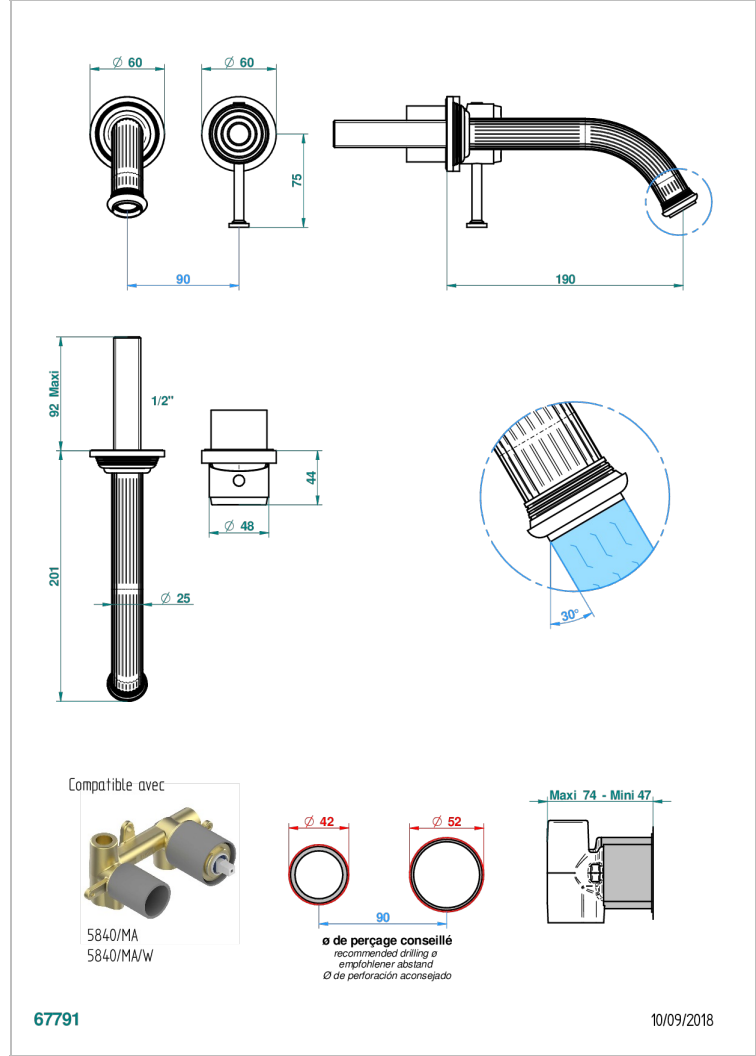

# GRAND CENTRAL ONYX BLANC A MANETTES

U9S-6541B

THG<sup>®</sup>  
PARIS

Garniture pour mitigeur de lavabo mural, à encastrer ( 2 arrivées 1/2" et 1 sortie 1/2") avec bec

## CARACTÉRISTIQUES

- Grand Central Onyx blanc à manettes
- Garniture pour mitigeur de lavabo mural, à encastrer ( 2 arrivées 1/2" et 1 sortie 1/2") avec bec

## PRODUITS ASSOCIÉS

- Ref. G00-5840/MA Partie à encastrer pour mitigeur mural à encastrer avec sortie F 1/2