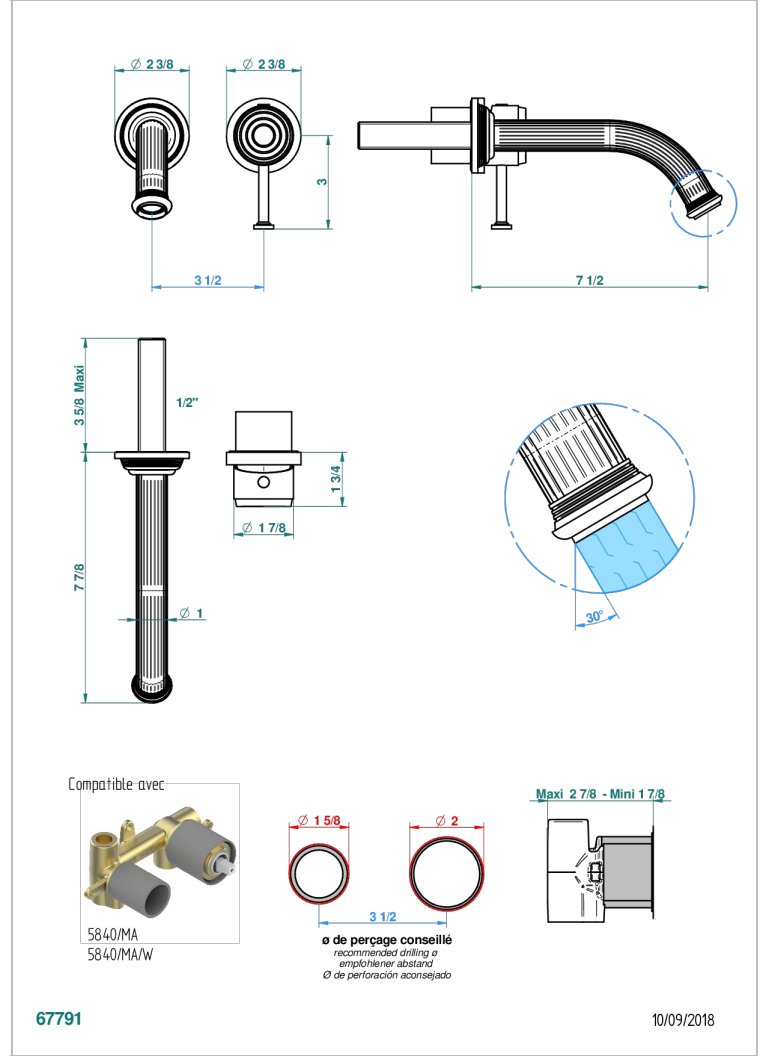

GRAND CENTRAL ONYX BLANC A MANETTES

U9S-6541B

THG[®]
PARIS

Garniture pour mitigeur de lavabo mural, à encastrer (2 arrivées 1/2" et 1 sortie 1/2") avec bec

CARACTÉRISTIQUES

- Grand Central Onyx blanc à manettes
- Garniture pour mitigeur de lavabo mural, à encastrer (2 arrivées 1/2" et 1 sortie 1/2") avec bec

SPECIFICATIONS TECHNIQUES

- Recommandé : 3 bars (max. 5 bars) - Advised : 43,5 psi (max. 72 psi)
- 8,3 l/min à 3 bars (2.2 gpm at 43.5 psi)

PRODUITS ASSOCIÉS

- Ref. G00-5840/MA Partie à encastrer pour mitigeur mural à encastrer avec sortie F 1/2