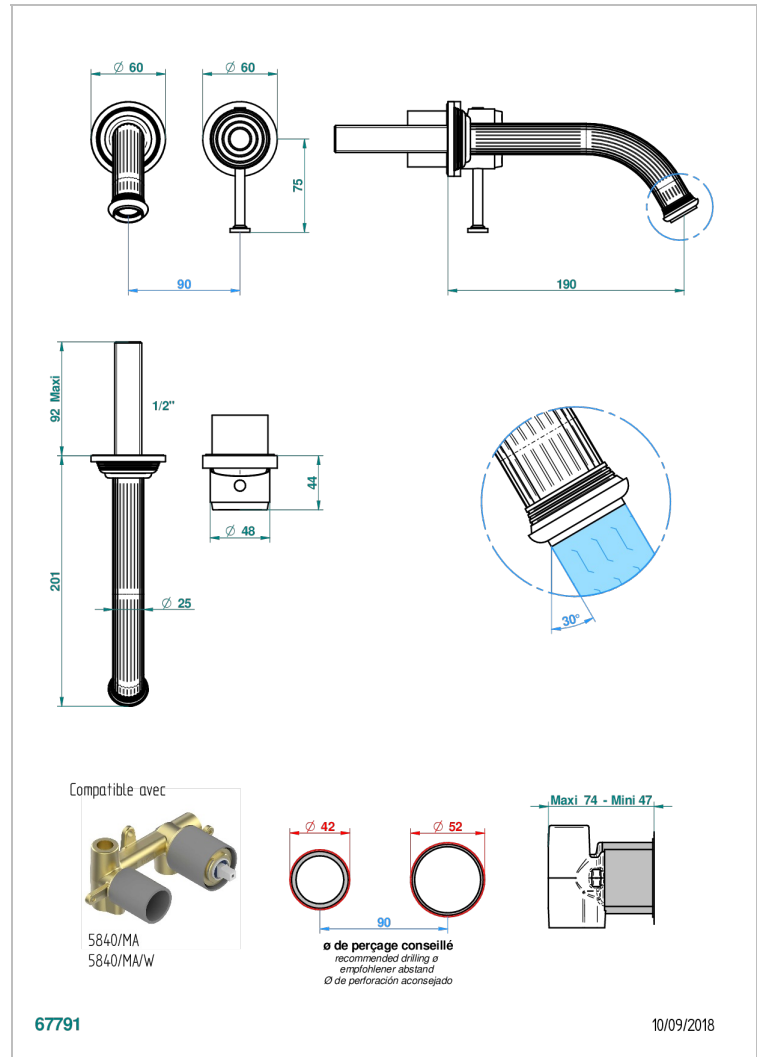

GRAND CENTRAL ONYX BLANC

U9R-6541B

THG
PARIS

Garniture pour mitigeur de lavabo mural, à encastrer (2 arrivées 1/2" et 1 sortie 1/2") avec bec

CARACTÉRISTIQUES

- Grand Central Onyx blanc
- Garniture pour mitigeur de lavabo mural, à encastrer (2 arrivées 1/2" et 1 sortie 1/2") avec bec

SPÉCIFICATIONS TECHNIQUES

- Recommandé : 3 bars (max. 5 bars) - Advised : 43,5 psi (max. 72 psi)
- 8,3 l/min à 3 bars (2.2 gpm at 43.5 psi)

PRODUITS ASSOCIÉS

- Ref. G00-5840/MAUS Partie à encastrer pour mitigeur mural à encastrer avec sortie F 1/2