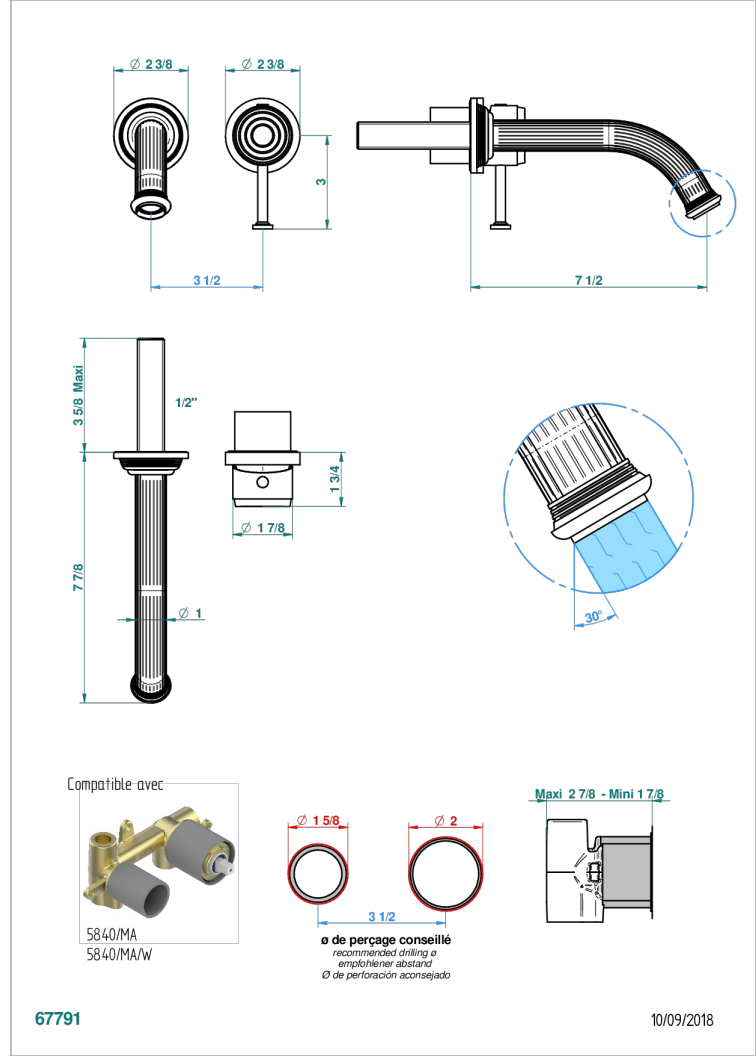

# GRAND CENTRAL ONYX BLANC

U9R-6541B

THG<sup>®</sup>  
PARIS

Garniture pour mitigeur de lavabo mural, à encastrer ( 2 arrivées 1/2" et 1 sortie 1/2") avec bec

## CARACTÉRISTIQUES

- Grand Central Onyx blanc
- Garniture pour mitigeur de lavabo mural, à encastrer ( 2 arrivées 1/2" et 1 sortie 1/2") avec bec

## PRODUITS ASSOCIÉS

- Ref. G00-5840/MAUS Partie à encastrer pour mitigeur mural à encastrer avec sortie F 1/2