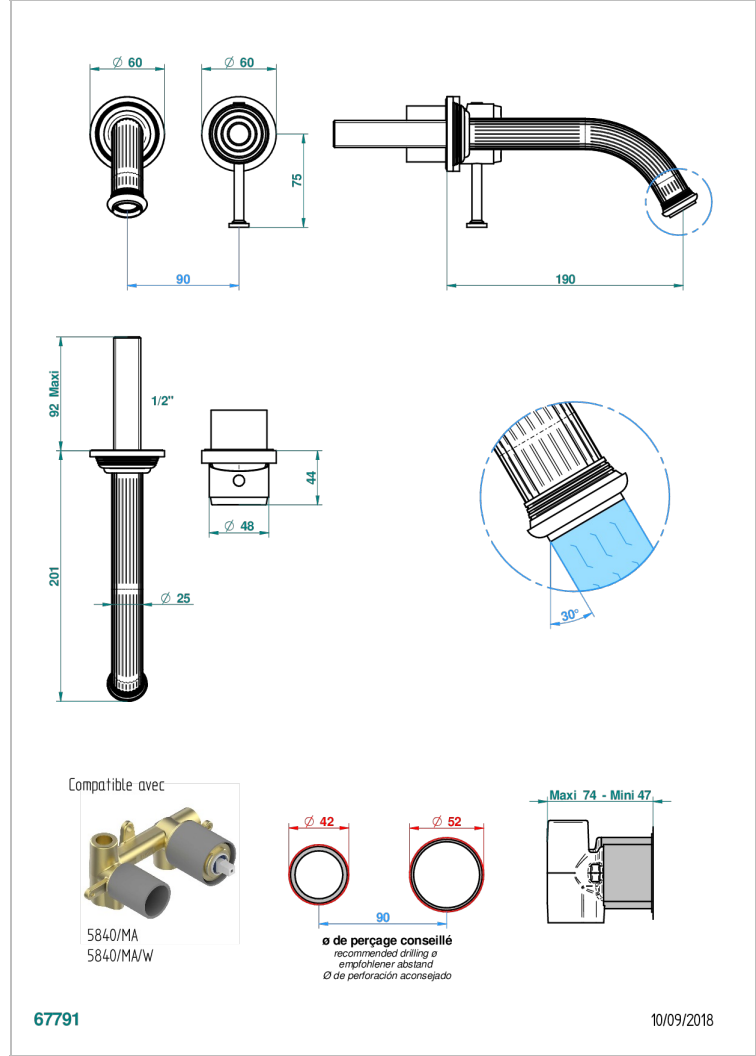

GRAND CENTRAL ONYX BLANC

U9R-6541B

THG[®]
PARIS

Garniture pour mitigeur de lavabo mural, à encastrer (2 arrivées 1/2" et 1 sortie 1/2") avec bec

CARACTÉRISTIQUES

- Grand Central Onyx blanc
- Garniture pour mitigeur de lavabo mural, à encastrer (2 arrivées 1/2" et 1 sortie 1/2") avec bec

SPECIFICATIONS TECHNIQUES

- Recommandé : 3 bars (max. 5 bars) - Advised : 43,5 psi (max. 72 psi)
- 8,3 l/min à 3 bars (2.2 gpm at 43.5 psi)

PRODUITS ASSOCIÉS

- Ref. G00-5840/MA/W Partie à encastrer pour mitigeur mural à encastrer avec sortie F 1/2 - certifiée WRAS